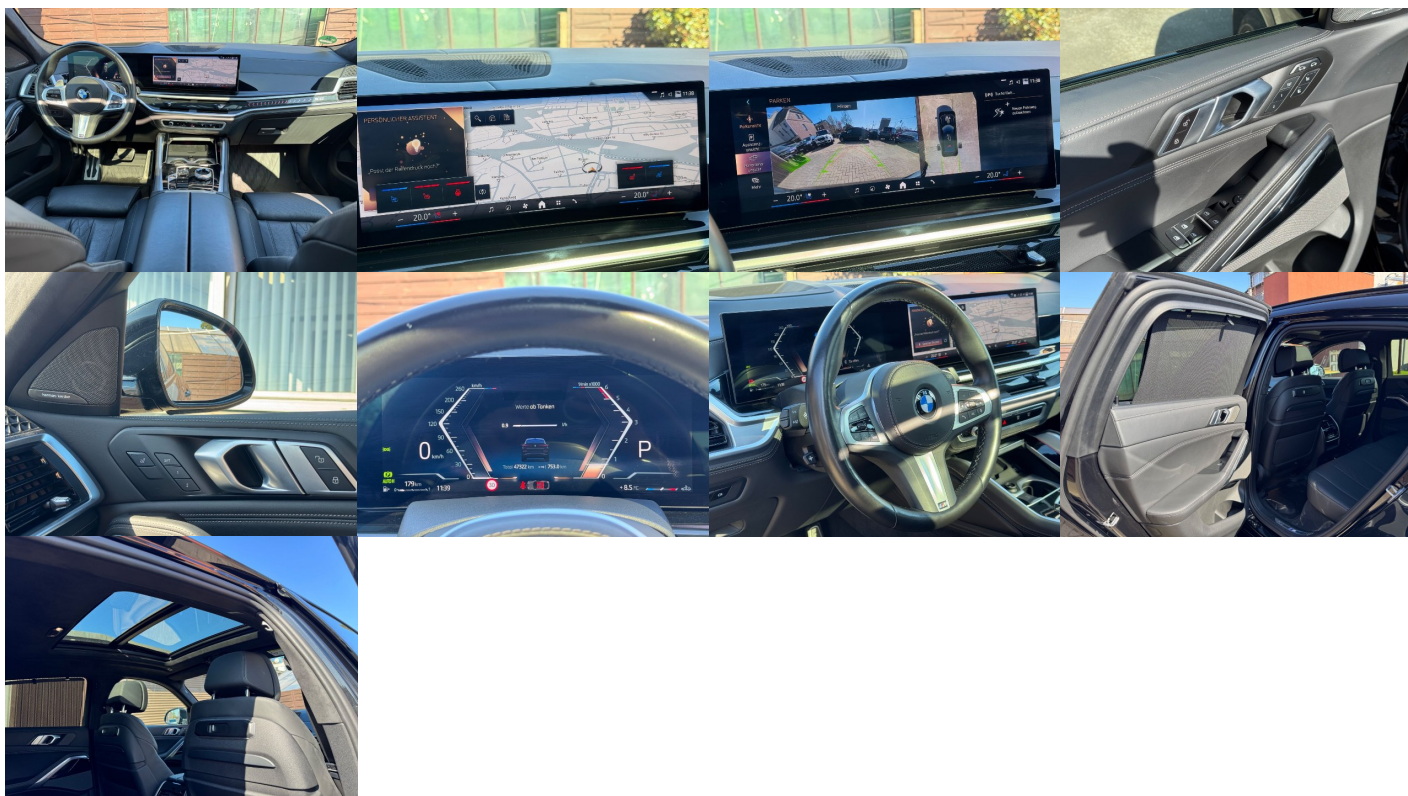

AUTO ZDROJ s.r.o.
Nademlejská 600/1
198 00 Praha 9

IČO: 107 54 423
DIČ: CZ10754423

E-mail

info.autozdroj@gmail.com

Infolinka

+420 737 028 441
+421 940 99 77 00

OTVÁRACIE HODINY

Pondelok - piatok
9:00 - 18:00