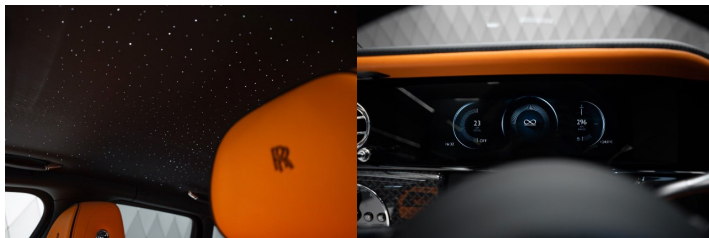

AUTO ZDROJ s.r.o.
Nademlejská 600/1
198 00 Praha 9

IČO: 107 54 423
DIČ: CZ10754423

E-mail

info.autozdroj@gmail.com

Infolinka

+420 737 028 441
+421 940 99 77 00

OTVÁRACIE HODINY

Pondelok - piatok
9:00 - 18:00