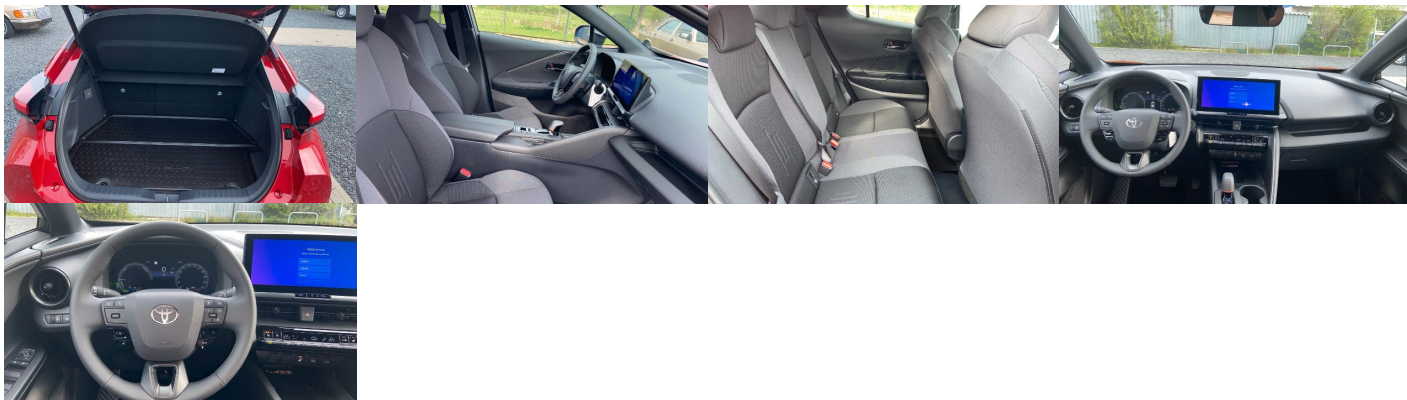

AUTO ZDROJ s.r.o.
Nademlejská 600/1
198 00 Praha 9

IČO: 107 54 423
DIČ: CZ10754423

E-mail

info.autozdroj@gmail.com

Infolinka

+420 737 028 441
+421 940 99 77 00

OTVÁRACIE HODINY

Pondelok - piatok
9:00 - 18:00