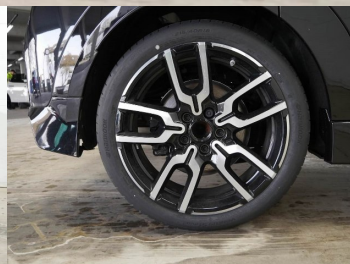

AUTO ZDROJ

AUTO ZDROJ

AUTO ZDROJ s.r.o.
Nademlejská 600/1
198 00 Praha 9