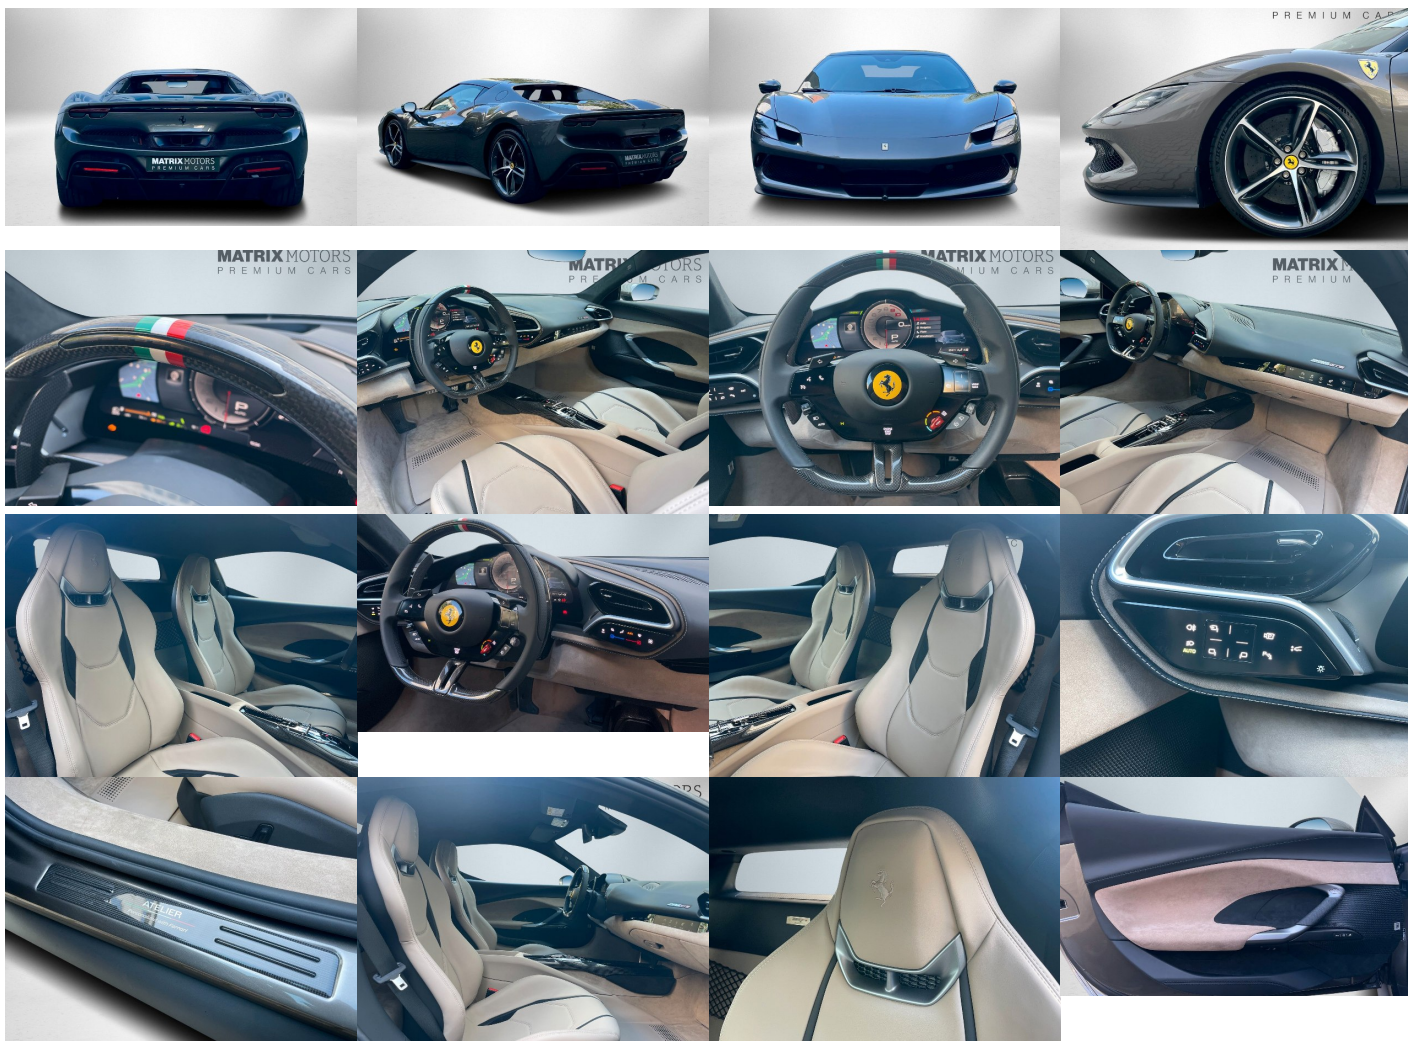

AUTO ZDROJ s.r.o.
Nademlejská 600/1
198 00 Praha 9

IČO: 107 54 423
DIČ: CZ10754423

E-mail

info.autozdroj@gmail.com

Infolinka

+420 737 028 441
+421 940 99 77 00

OTVÁRACIE HODINY

Pondelok - piatok
9:00 - 18:00