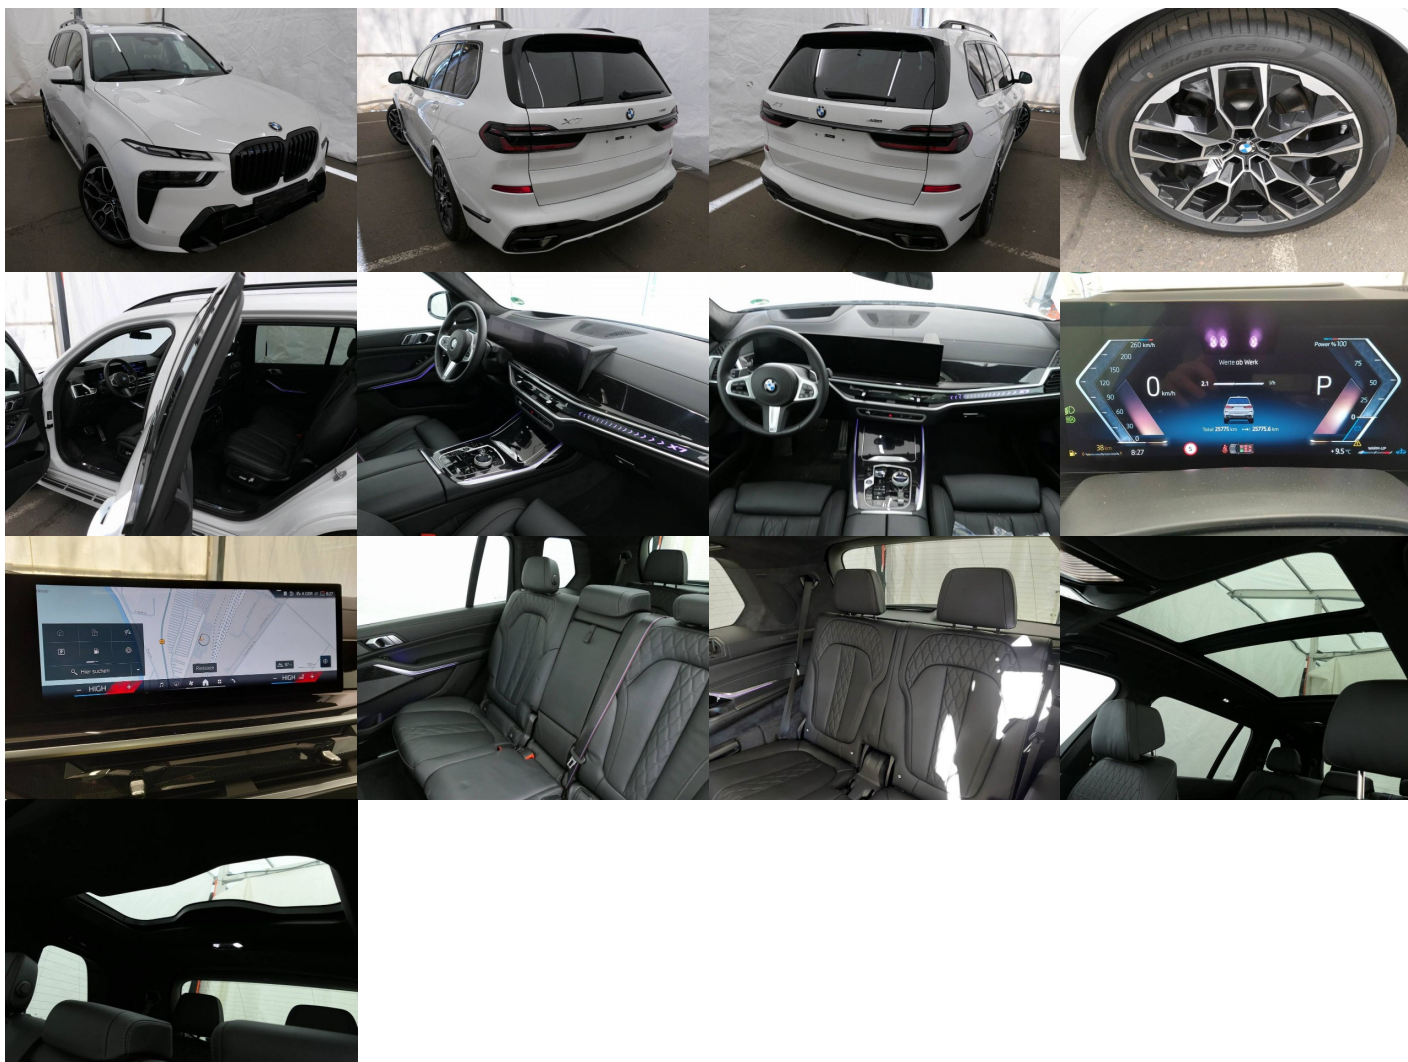

AUTO ZDROJ s.r.o.
Nademlejská 600/1
198 00 Praha 9

IČO: 107 54 423
DIČ: CZ10754423

E-mail

info.autozdroj@gmail.com

Infolinka

+420 737 028 441
+421 940 99 77 00

OTVÁRACIE HODINY

Pondelok - piatok
9:00 - 18:00