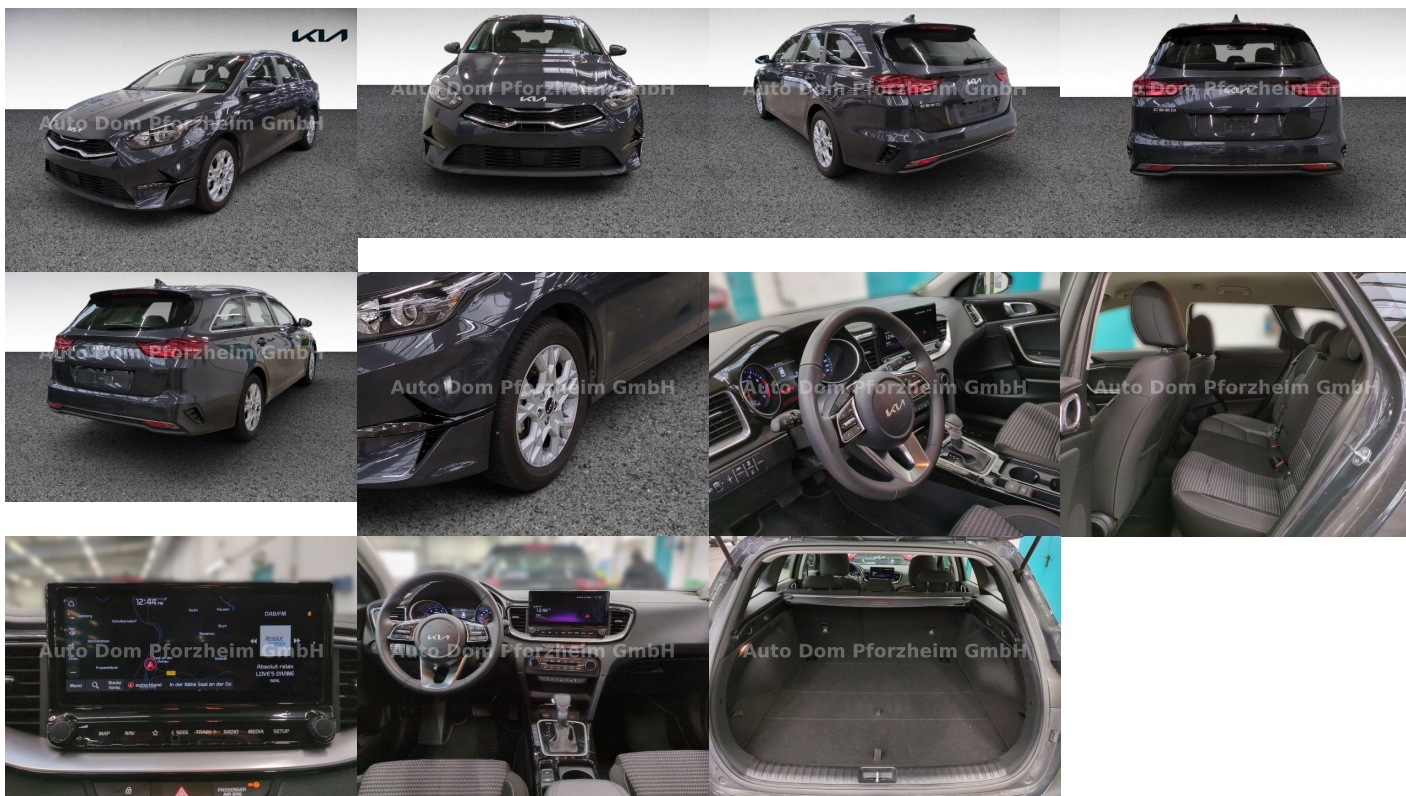

AUTO ZDROJ s.r.o.
Nademlejská 600/1
198 00 Praha 9

IČO: 107 54 423
DIČ: CZ10754423

E-mail

info.autozdroj@gmail.com

Infolinka

+420 737 028 441
+421 940 99 77 00

OTVÁRACIE HODINY

Pondelok - piatok
9:00 - 18:00