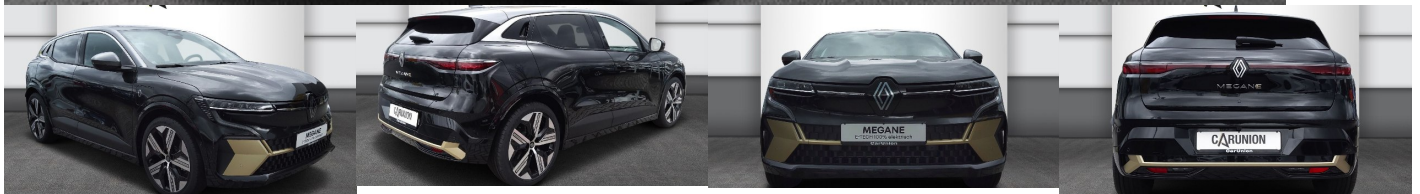

Elektrické sedadlá, Vyhrievané sedadlá, Elektrické zrkadlá, Centrálné zamykanie, Diaľkové ovládanie, Kožený paket (volant), Vyhrievané zrkadlá, Multifunkčný volant, Laktová opierka vpredu, Klimatizácia automatická dvojjónová, El. predné a zadné okná, Bezklúčové štartovanie, Vyhrievaný volant, Dotyková obrazovka, Indukčné nabíjanie pre smartphony, Rádio DAB, Vnútorne zrkadlo sa automaticky stmieva, Bluetooth, Hlasitý odposluch, Osvetlenie okolia, Android Auto, Apple CarPlay, Bedrová opierka, Masážne sedadlá, Radenie pádlami, Zvukový systém, Ovládanie hlasom, Plne digitálny prístrojový panel

Ostatné

Palubný počítač, Imobilizér, Hliníkové disky, Svetlomety do hmly, Tónované sklá, Navigačný systém, Svetlomety LED, Dažďový senzor, Automatické svetlá, Parkovací senzor zadný, Parkovacia kamera, Svetelný senzor, Vonkajší teplomer, Ostrekovač svetlometov, Adaptívny tempomat, Bezklúčové otváranie dverí, Svietenie denné LED, 360° kamera, Adaptívne natáčanie svetlometov, interiér celokožený, Tepelné čerpadlo

Doplňujúce informácie

Na dovoz z DE, Možný odpočet DPH, Kontrola originality, Možný leasing, Úplná servisná história, Prvý majiteľ

Iné

Nefajčiarske vozidlo, USB, Zimný balíček, Certifikát batérie