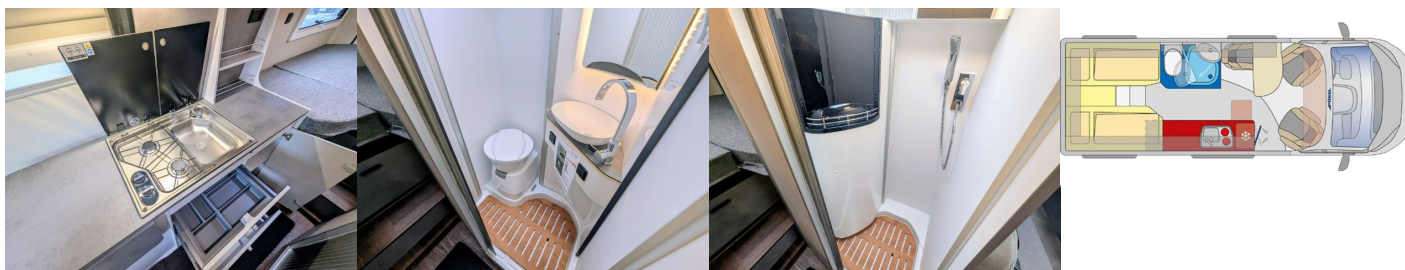

AUTO ZDROJ s.r.o.
Nademlejská 600/1
198 00 Praha 9

IČO: 107 54 423
DIČ: CZ10754423

E-mail

info.autozdroj@gmail.com

Infolinka

+420 737 028 441
+421 940 99 77 00

OTVÁRACIE HODINY

Pondelok - piatok
9:00 - 18:00