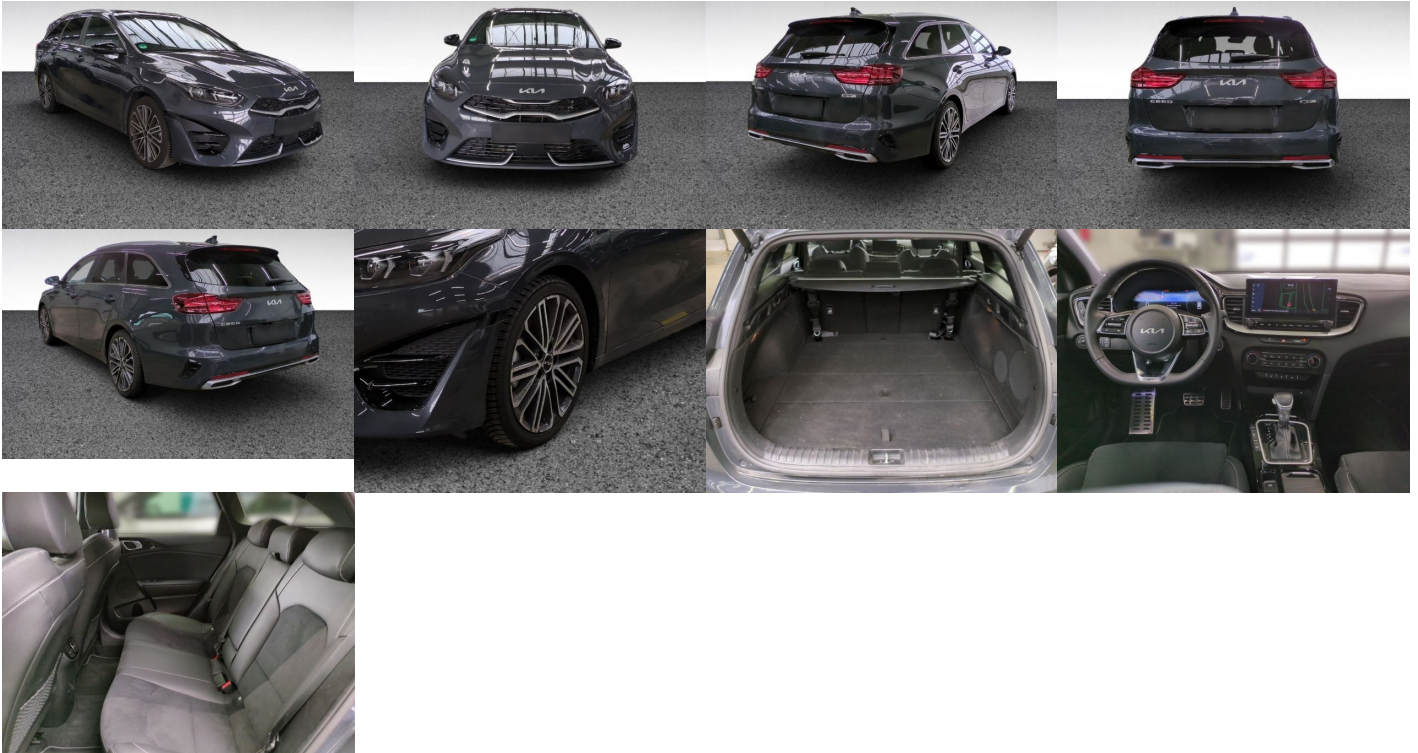

AUTO MÖLLER
EISENACH • GOTHA • ERFURT • WEIMAR

03691/ 24 92 00