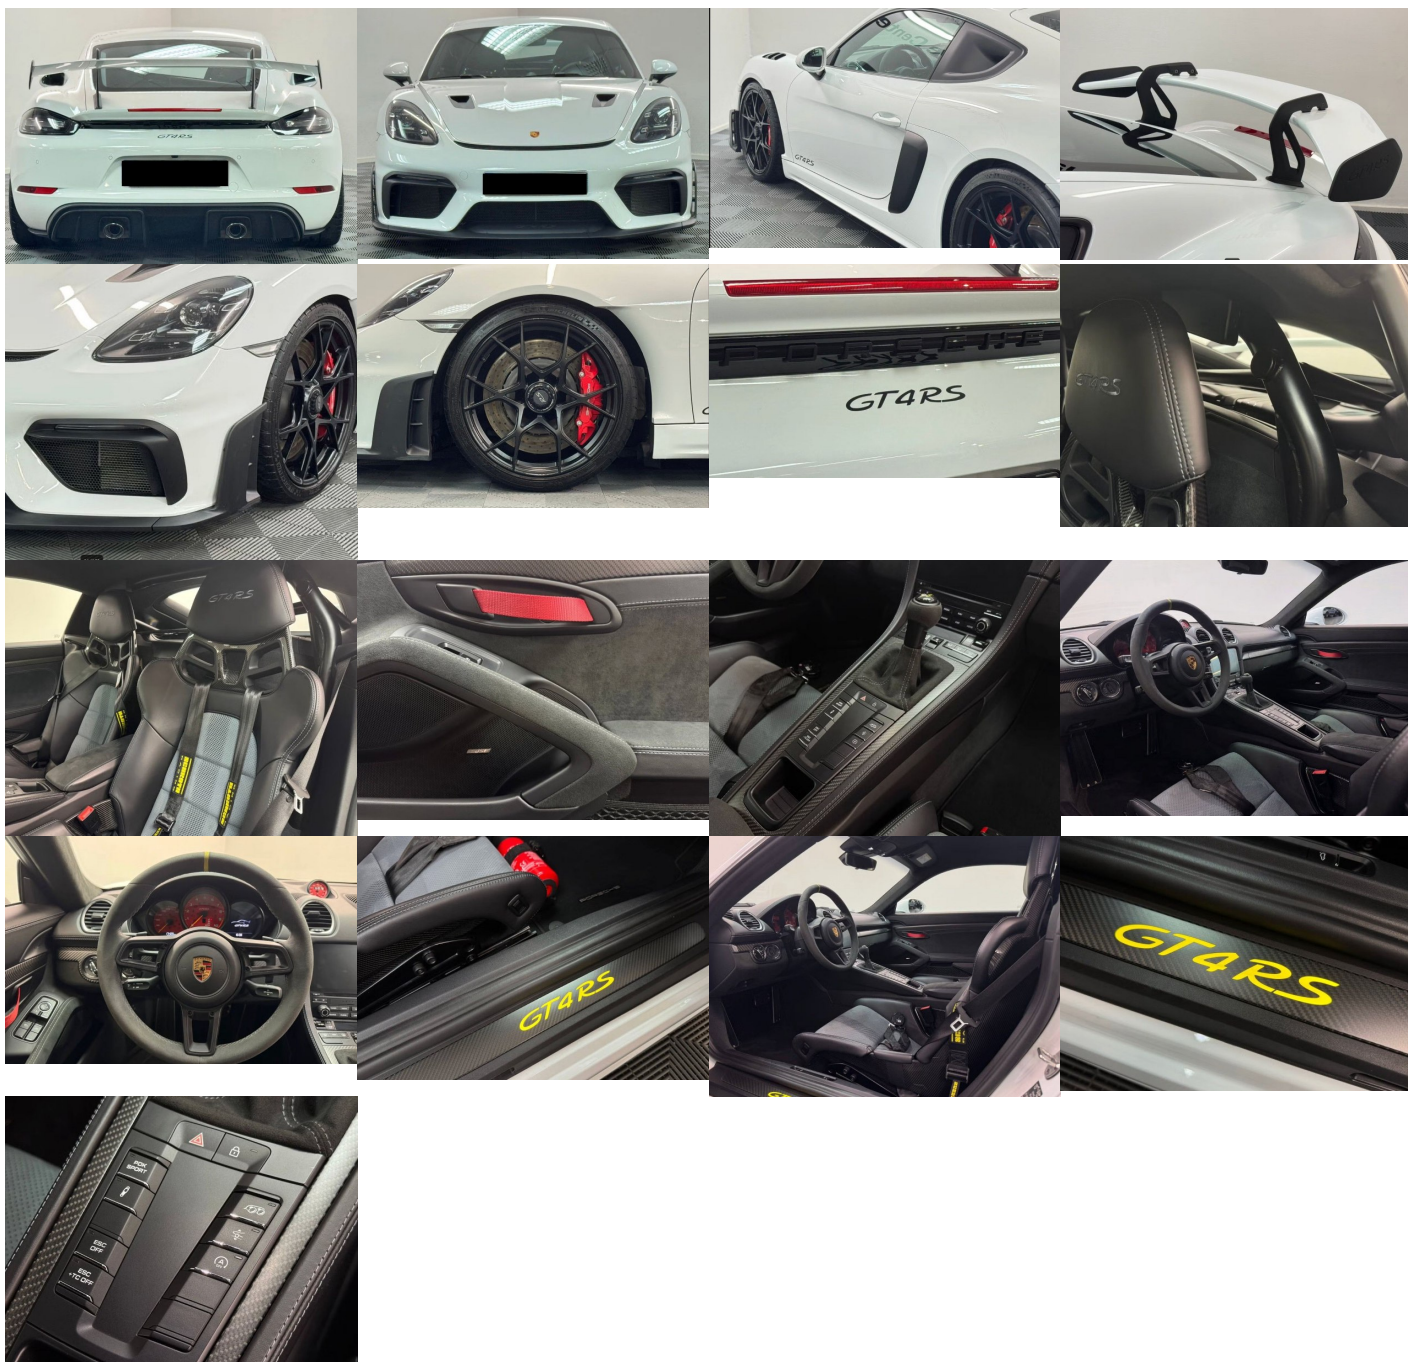

AUTO ZDROJ s.r.o.
Nademlejská 600/1
198 00 Praha 9

IČO: 107 54 423
DIČ: CZ10754423

E-mail

info.autozdroj@gmail.com

Infolinka

+420 737 028 441
+421 940 99 77 00

OTVÁRACIE HODINY

Pondelok - piatok
9:00 - 18:00