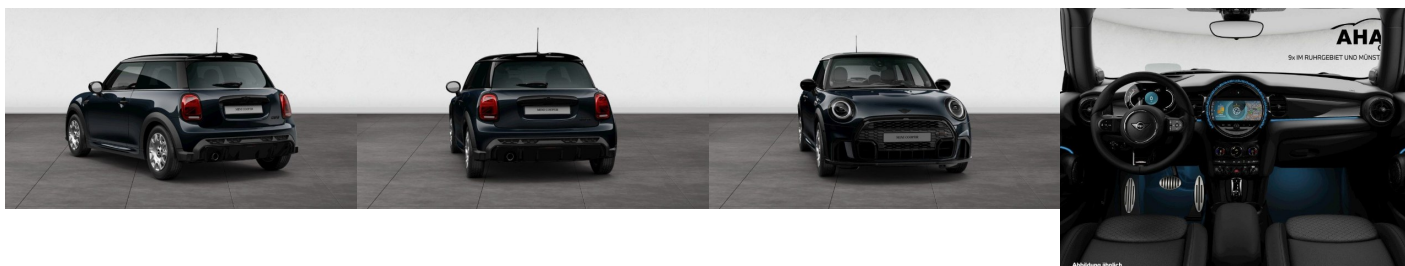

AUTO ZDROJ s.r.o.
Nademlejská 600/1
198 00 Praha 9

IČO: 107 54 423
DIČ: CZ10754423

E-mail

info.autozdroj@gmail.com

Infolinka

+420 737 028 441

+421 940 99 77 00

OTVÁRACIE HODINY

Pondelok - piatok
9:00 - 18:00