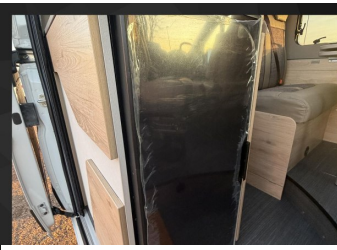

Doplňujúce informácie

Na dovoz z DE, Možný odpočet DPH, Kontrola originality, Možný leasing, Vozidlo je v záruke, Nové vozidlo

Iné

USB, Markíza, WC, Kuchyňa, Markíza svetlo