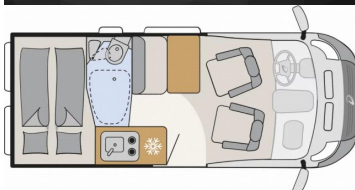

AUTO ZDROJ s.r.o.
Nademlejská 600/1
198 00 Praha 9

IČO: 107 54 423
DIČ: CZ10754423

E-mail

info.autozdroj@gmail.com

Infolinka

+420 737 028 441

+421 940 99 77 00

OTVÁRACIE HODINY

Pondelok - piatok

9:00 - 18:00