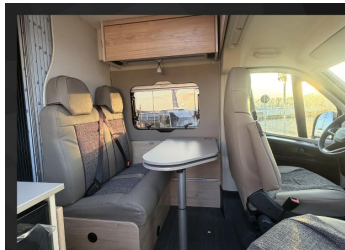

Doplňujúce informácie

Na dovoz z DE, Možný odpočet DPH, Kontrola originality, Možný leasing, Vozidlo je v záruke, Nové vozidlo

Iné

USB, Markíza, WC, Kuchyňa, Markíza svetlo