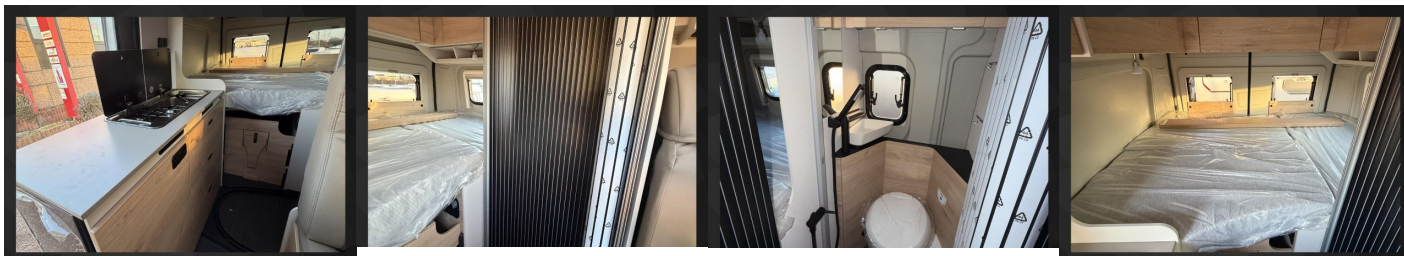

AUTO ZDROJ s.r.o.
Nademlejská 600/1
198 00 Praha 9

IČO: 107 54 423
DIČ: CZ10754423

E-mail

info.autozdroj@gmail.com

Infolinka

+420 737 028 441

+421 940 99 77 00

OTVÁRACIE HODINY

Pondelok - piatok

9:00 - 18:00