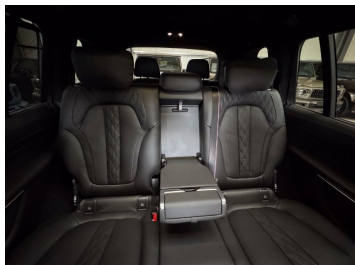

AUTO ZDROJ s.r.o.
Nademlejská 600/1
198 00 Praha 9

IČO: 107 54 423
DIČ: CZ10754423

E-mail

info.autozdroj@gmail.com

Infolinka

+420 737 028 441

+421 940 99 77 00

OTVÁRACIE HODINY

Pondelok - piatok

9:00 - 18:00