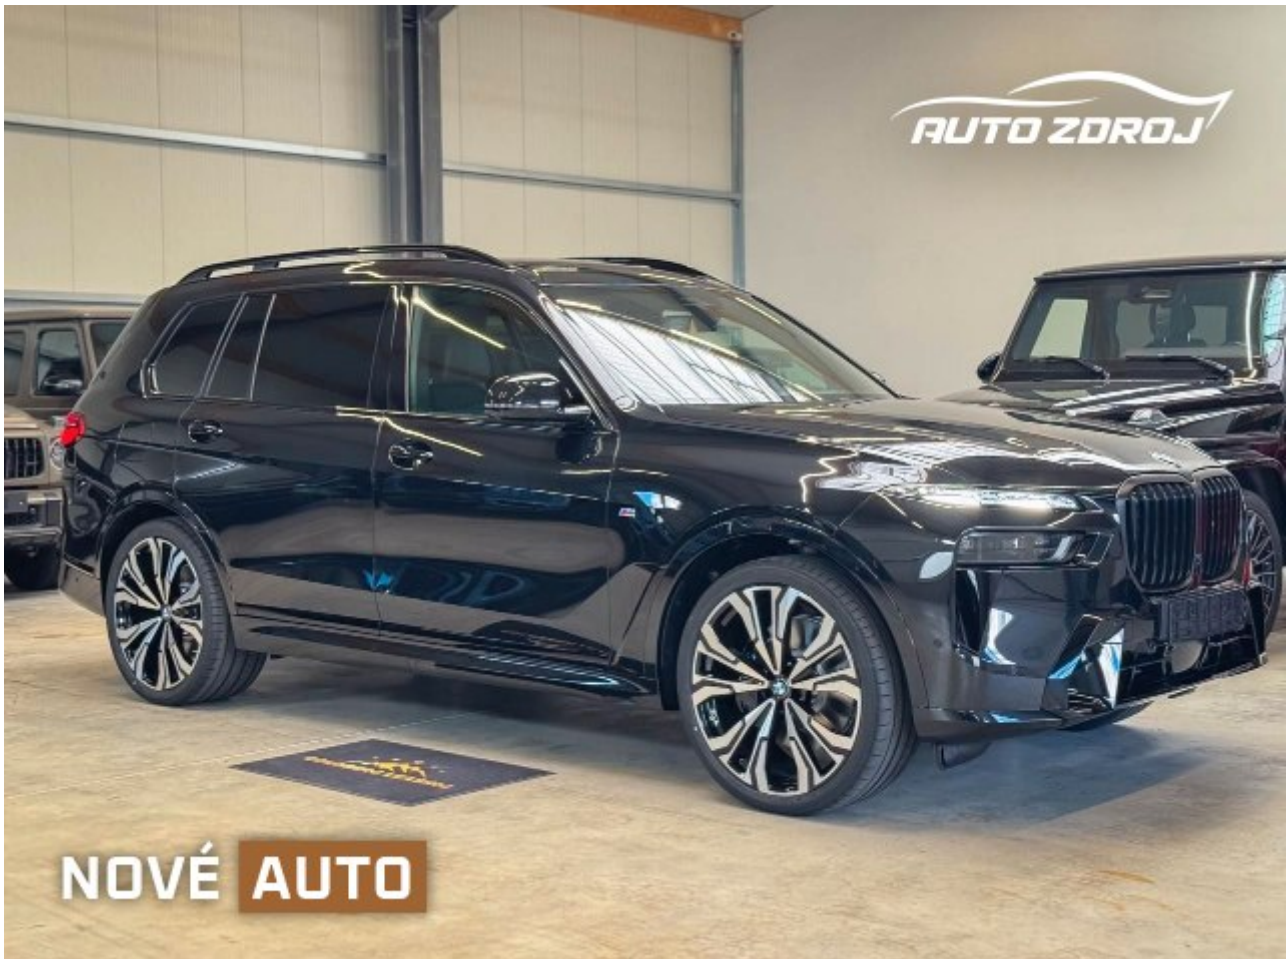

AUTO ZDROJ

NOVÉ AUTO