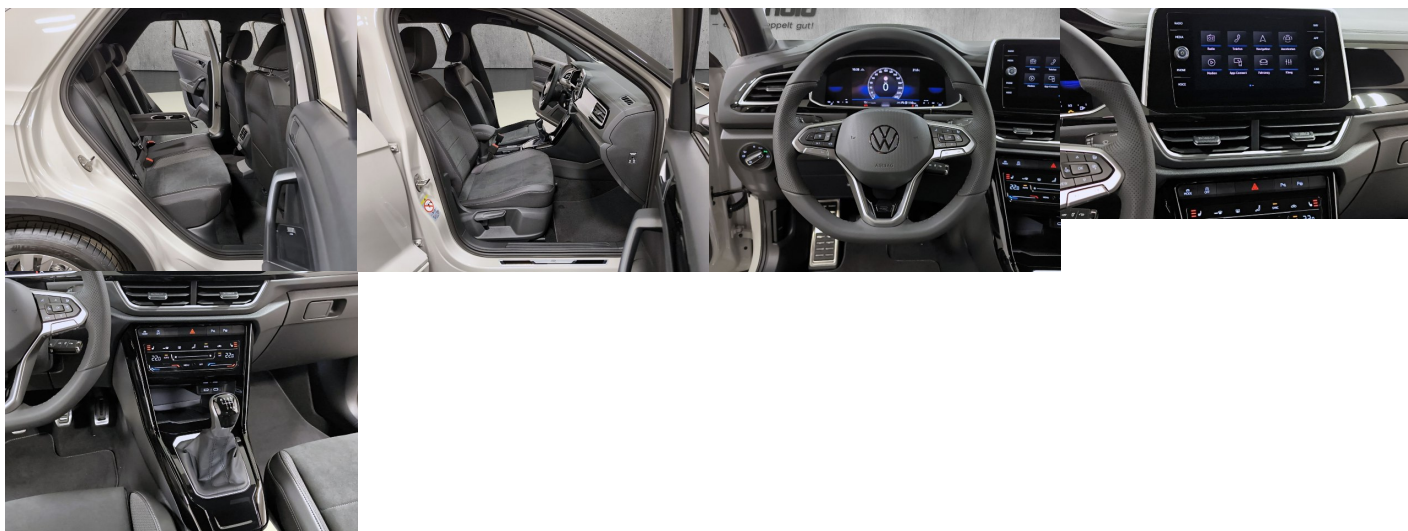

AUTO ZDROJ s.r.o.
Nademlejská 600/1
198 00 Praha 9

IČO: 107 54 423
DIČ: CZ10754423

E-mail

info.autozdroj@gmail.com

Infolinka

+420 737 028 441
+421 940 99 77 00

OTVÁRACIE HODINY

Pondelok - piatok
9:00 - 18:00