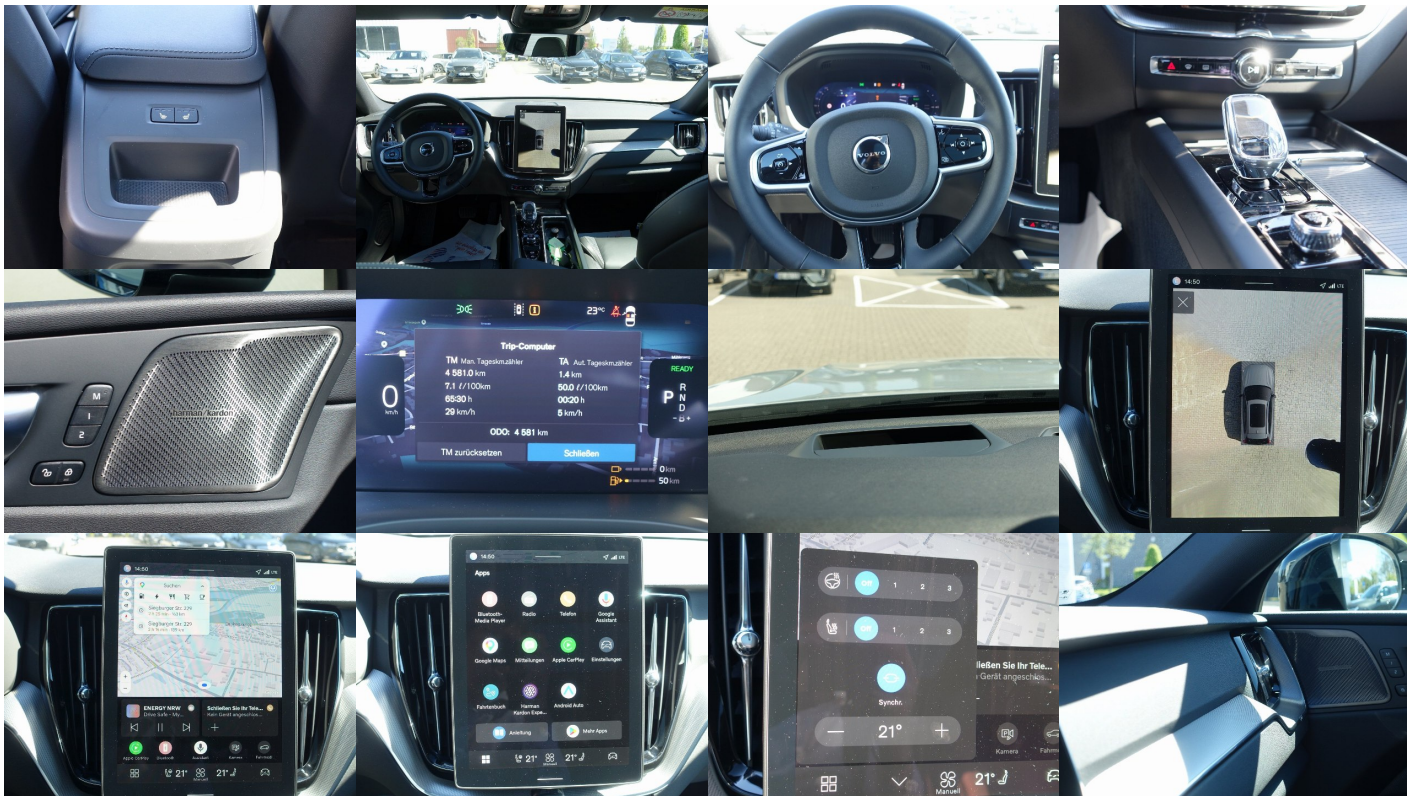

AUTO ZDROJ s.r.o.
Nademlejská 600/1
198 00 Praha 9

IČO: 107 54 423
DIČ: CZ10754423

E-mail

info.autozdroj@gmail.com

Infolinka

[+420 737 028 441](tel:+420737028441)
[+421 940 99 77 00](tel:+421940997700)

OTVÁRACIE HODINY

Pondelok - piatok
9:00 - 18:00