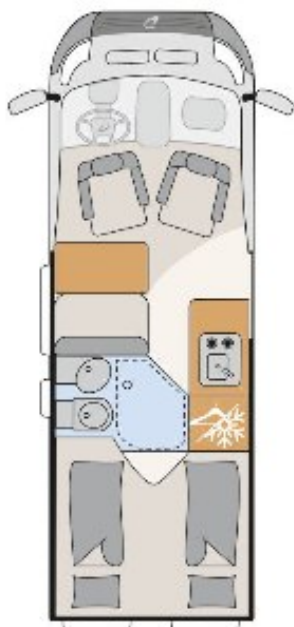

AUTO ZDROJ s.r.o.
Nademlejská 600/1
198 00 Praha 9

IČO: 107 54 423
DIČ: CZ10754423

E-mail

info.autozdroj@gmail.com

Infolinka

+420 737 028 441
+421 940 99 77 00

OTVÁRACIE HODINY

Pondelok - piatok
9:00 - 18:00