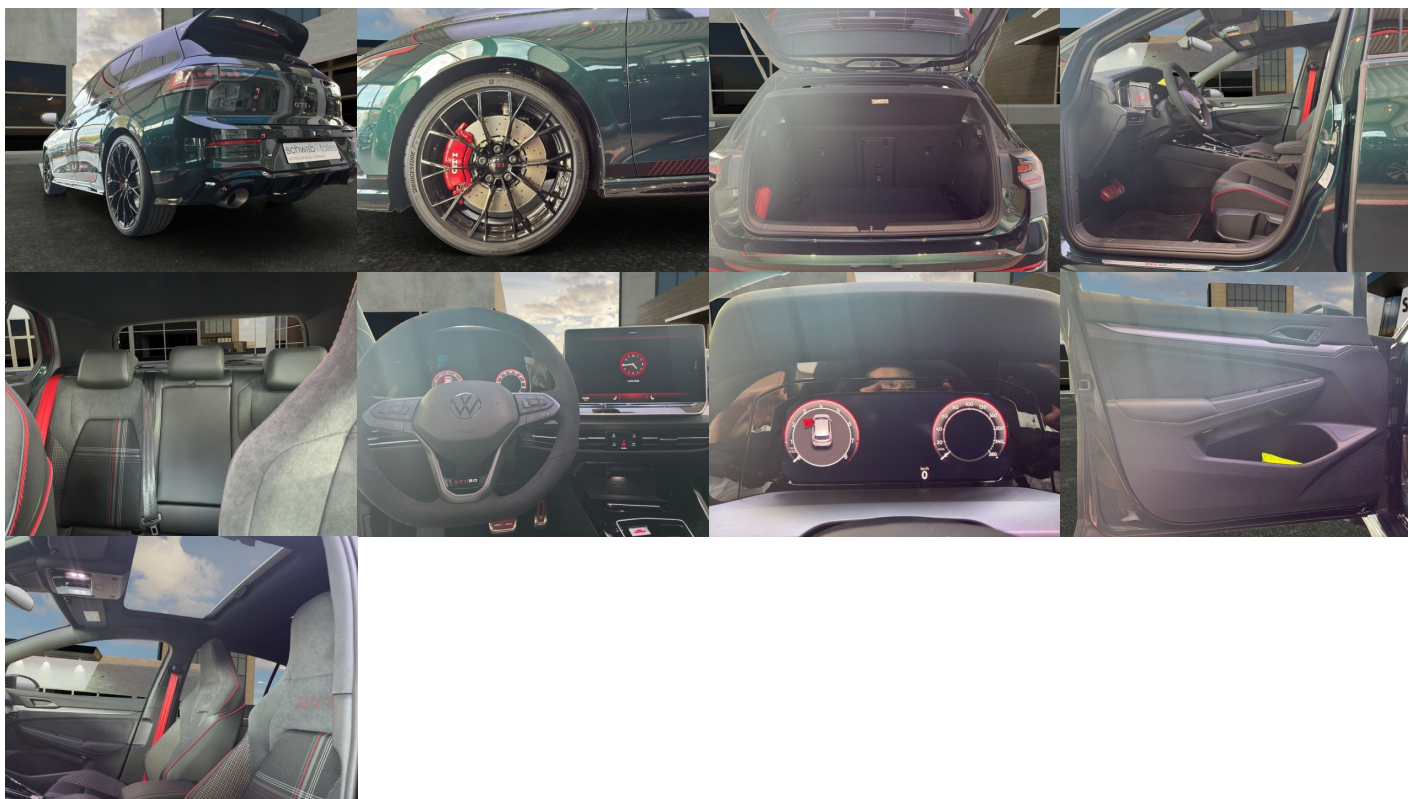

AUTO ZDROJ s.r.o.
Nademejnská 600/1
198 00 Praha 9

IČO: 107 54 423
DIČ: CZ10754423

E-mail

info.autozdroj@gmail.com

Infolinka

+420 737 028 441
+421 940 99 77 00

OTVÁRACIE HODINY

Pondelok - piatok
9:00 - 18:00