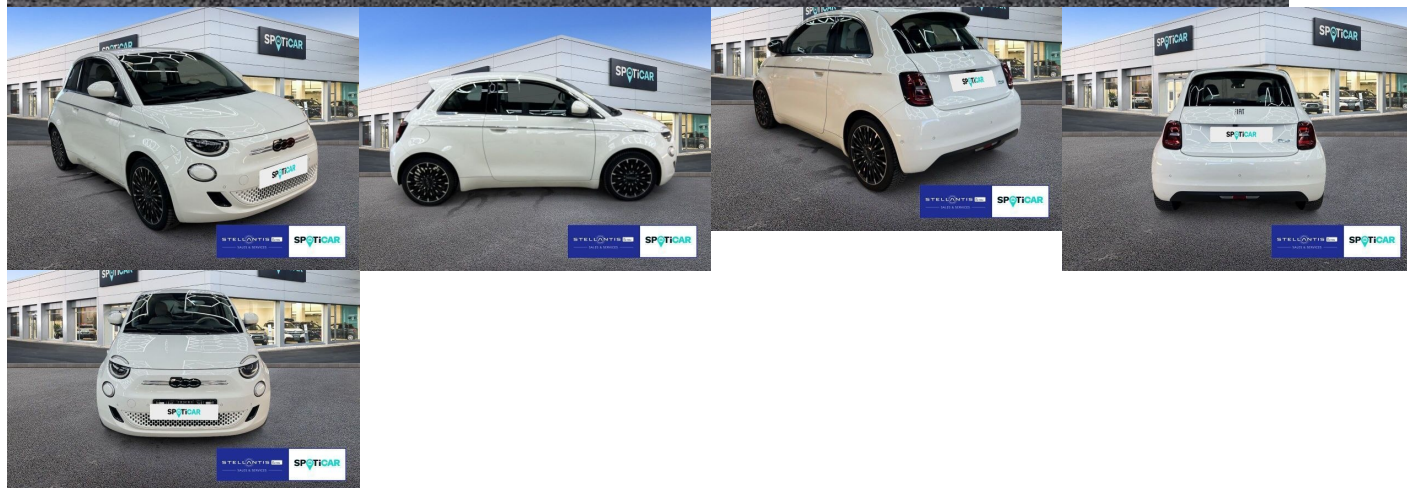

Ostatné

Imobilizér, Hliníkové disky, Tempomat, Tónované sklá, Navigačný systém, Svetlomety LED , Automatické svetlá, Parkovací senzor zadný, Parkovacia kamera, Svetelný senzor, Vonkajší teplomer, Ostrekovač svetlometov, Bezklúčové otváranie dverí, Svietenie denné LED, 360° kamera, Svetlá LED zadné

Doplňujúce informácie

Na dovoz z DE, Možný odpočet DPH, Kontrola originality, Možný leasing, Úplná servisná história, Prvý majiteľ

Iné

USB, Zimný balíček