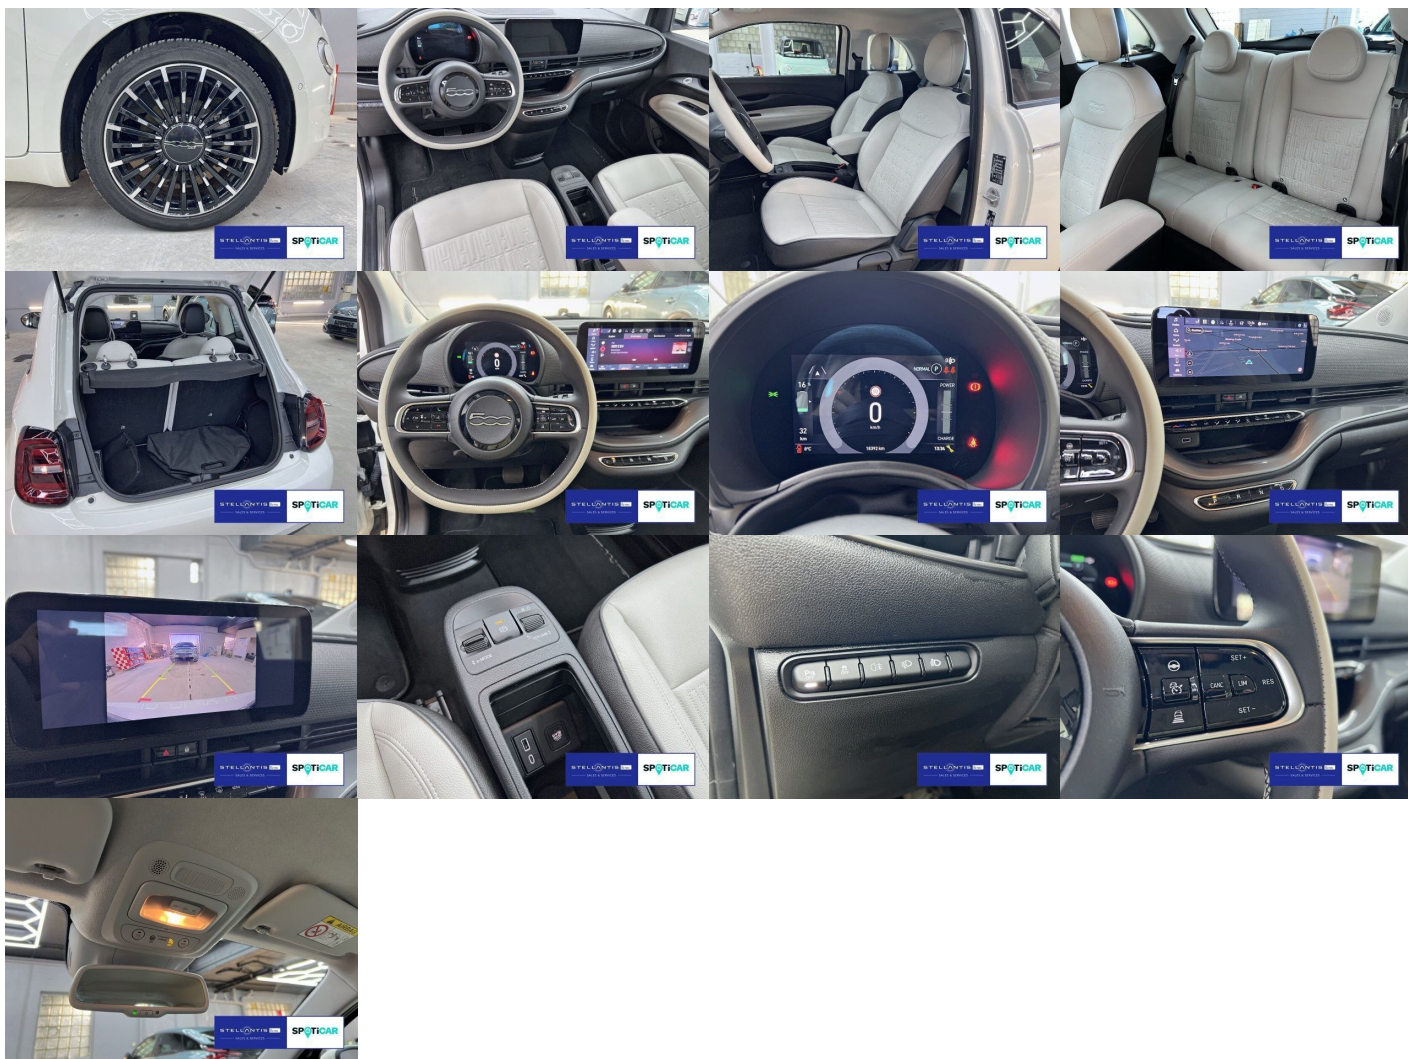

AUTO ZDROJ s.r.o.
Nademlejská 600/1
198 00 Praha 9

IČO: 107 54 423
DIČ: CZ10754423

E-mail

info.autozdroj@gmail.com

Infolinka

+420 737 028 441
+421 940 99 77 00

OTVÁRACIE HODINY

Pondelok - piatok
9:00 - 18:00