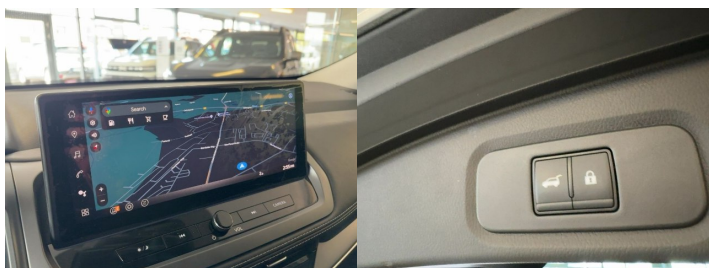

AUTO ZDROJ s.r.o.
Nademlejská 600/1
198 00 Praha 9

IČO: 107 54 423
DIČ: CZ10754423

E-mail

info.autozdroj@gmail.com

Infolinka

+420 737 028 441

+421 940 99 77 00

OTVÁRACIE HODINY

Pondelok - piatok

9:00 - 18:00