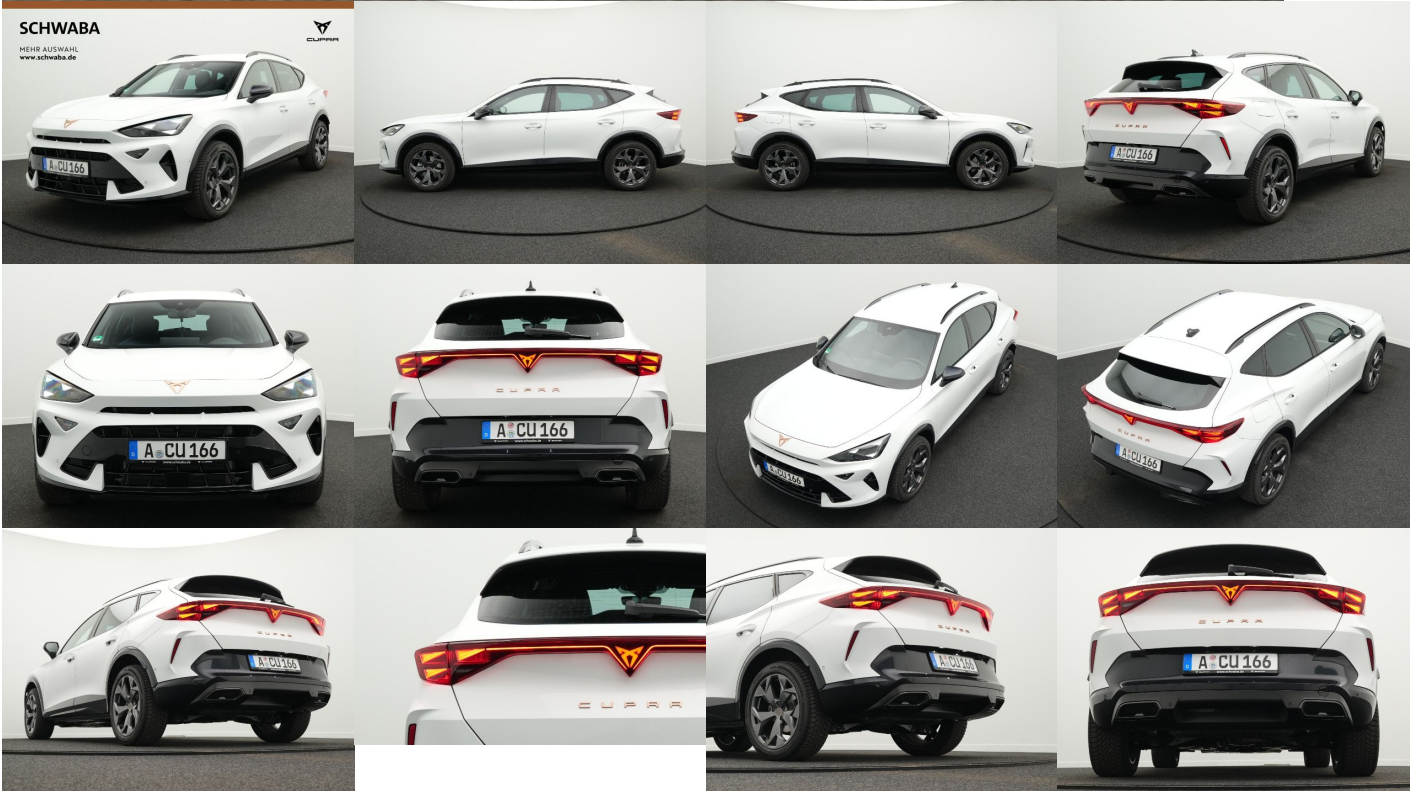

SCHWABA

MEHR AUSWAHL

www.schwaba.de