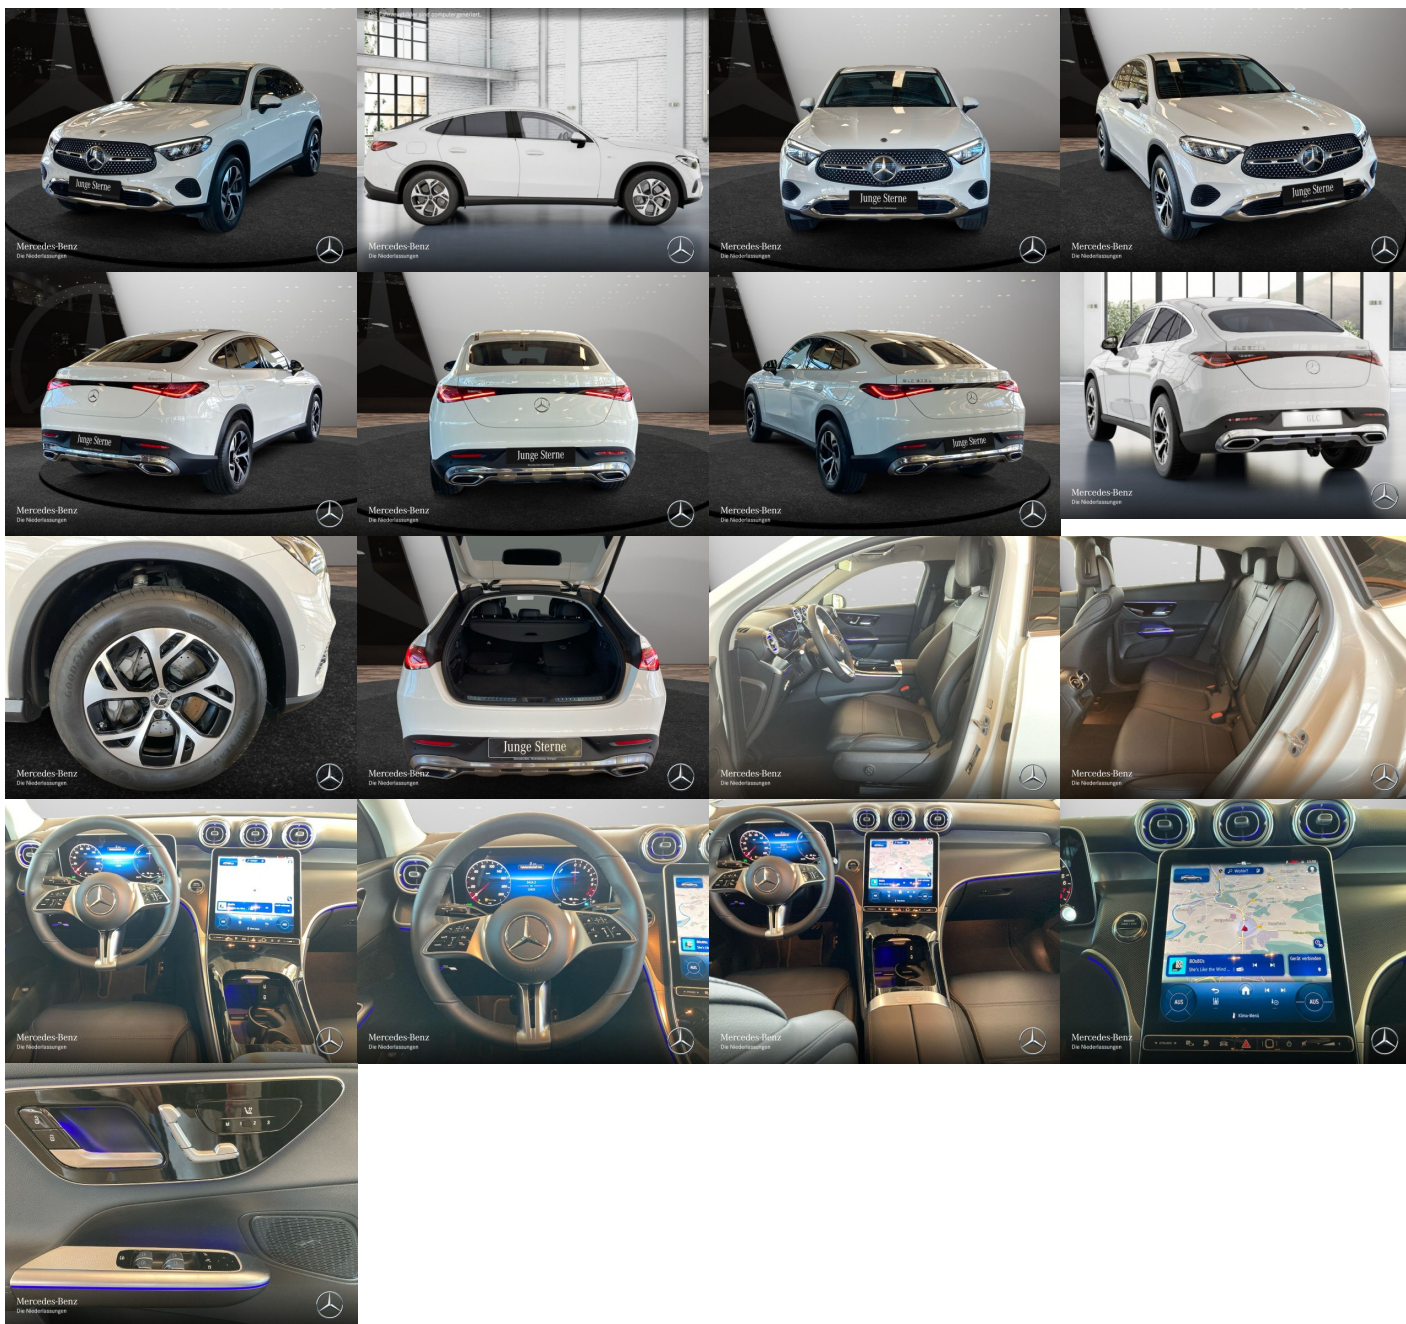

AUTO ZDROJ s.r.o.
Nademlejská 600/1
198 00 Praha 9

IČO: 107 54 423
DIČ: CZ10754423

E-mail

info.autozdroj@gmail.com

Infolinka

+420 737 028 441
+421 940 99 77 00

OTVÁRACIE HODINY

Pondelok - piatok
9:00 - 18:00