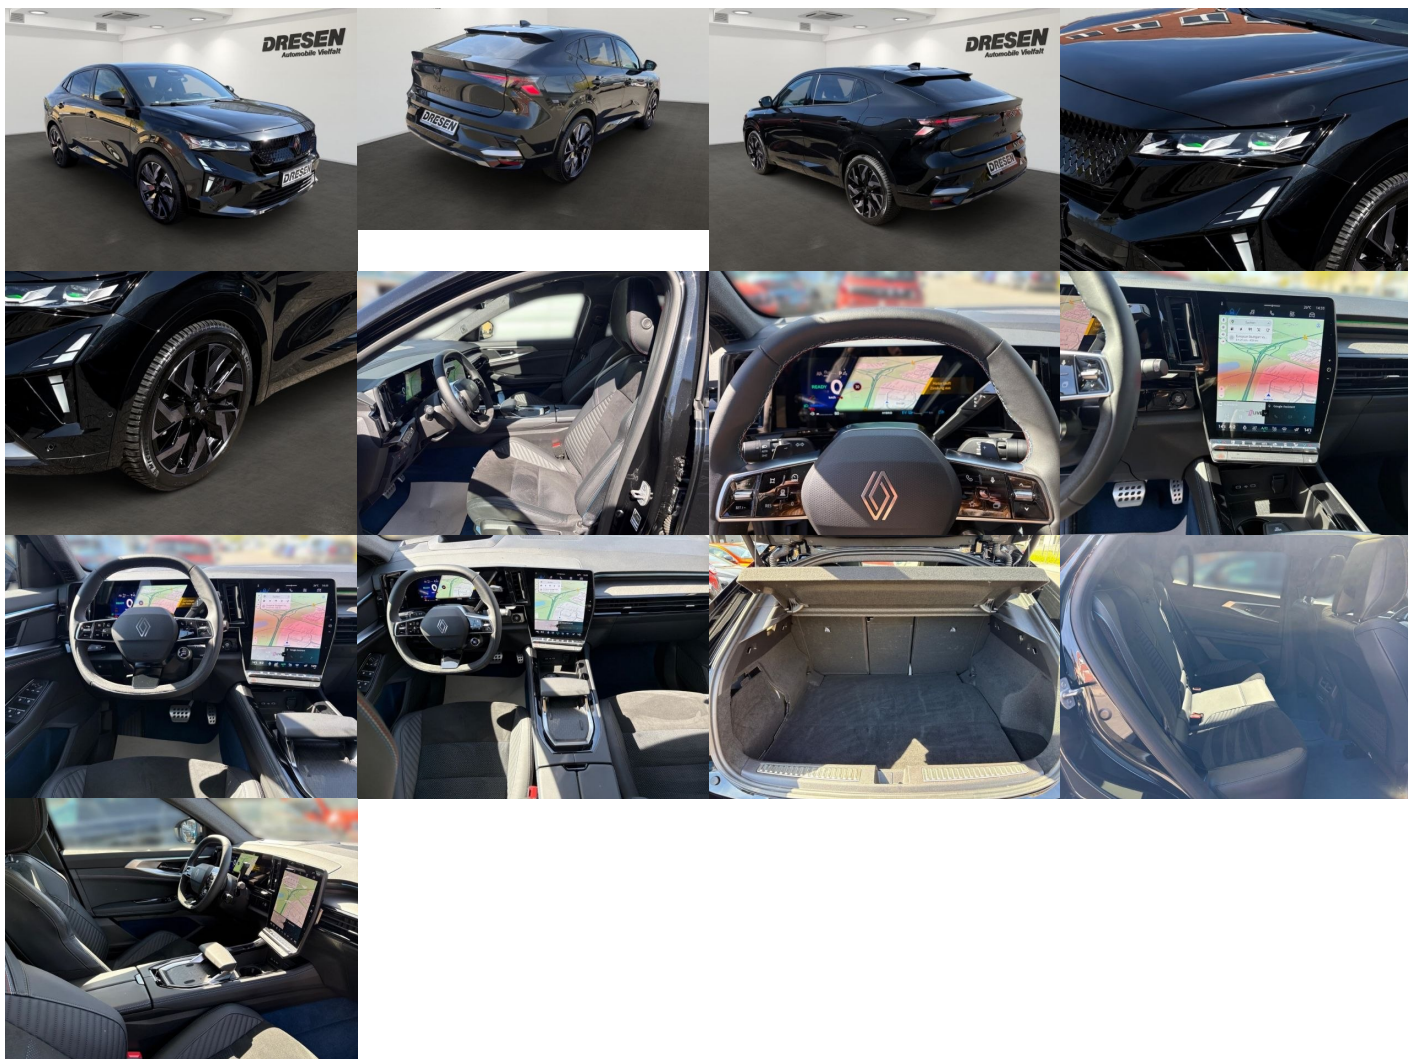

AUTO ZDROJ s.r.o.
Nademlejská 600/1
198 00 Praha 9

IČO: 107 54 423
DIČ: CZ10754423

E-mail

info.autozdroj@gmail.com

Infolinka

+420 737 028 441
+421 940 99 77 00

OTVÁRACIE HODINY

Pondelok - piatok
9:00 - 18:00