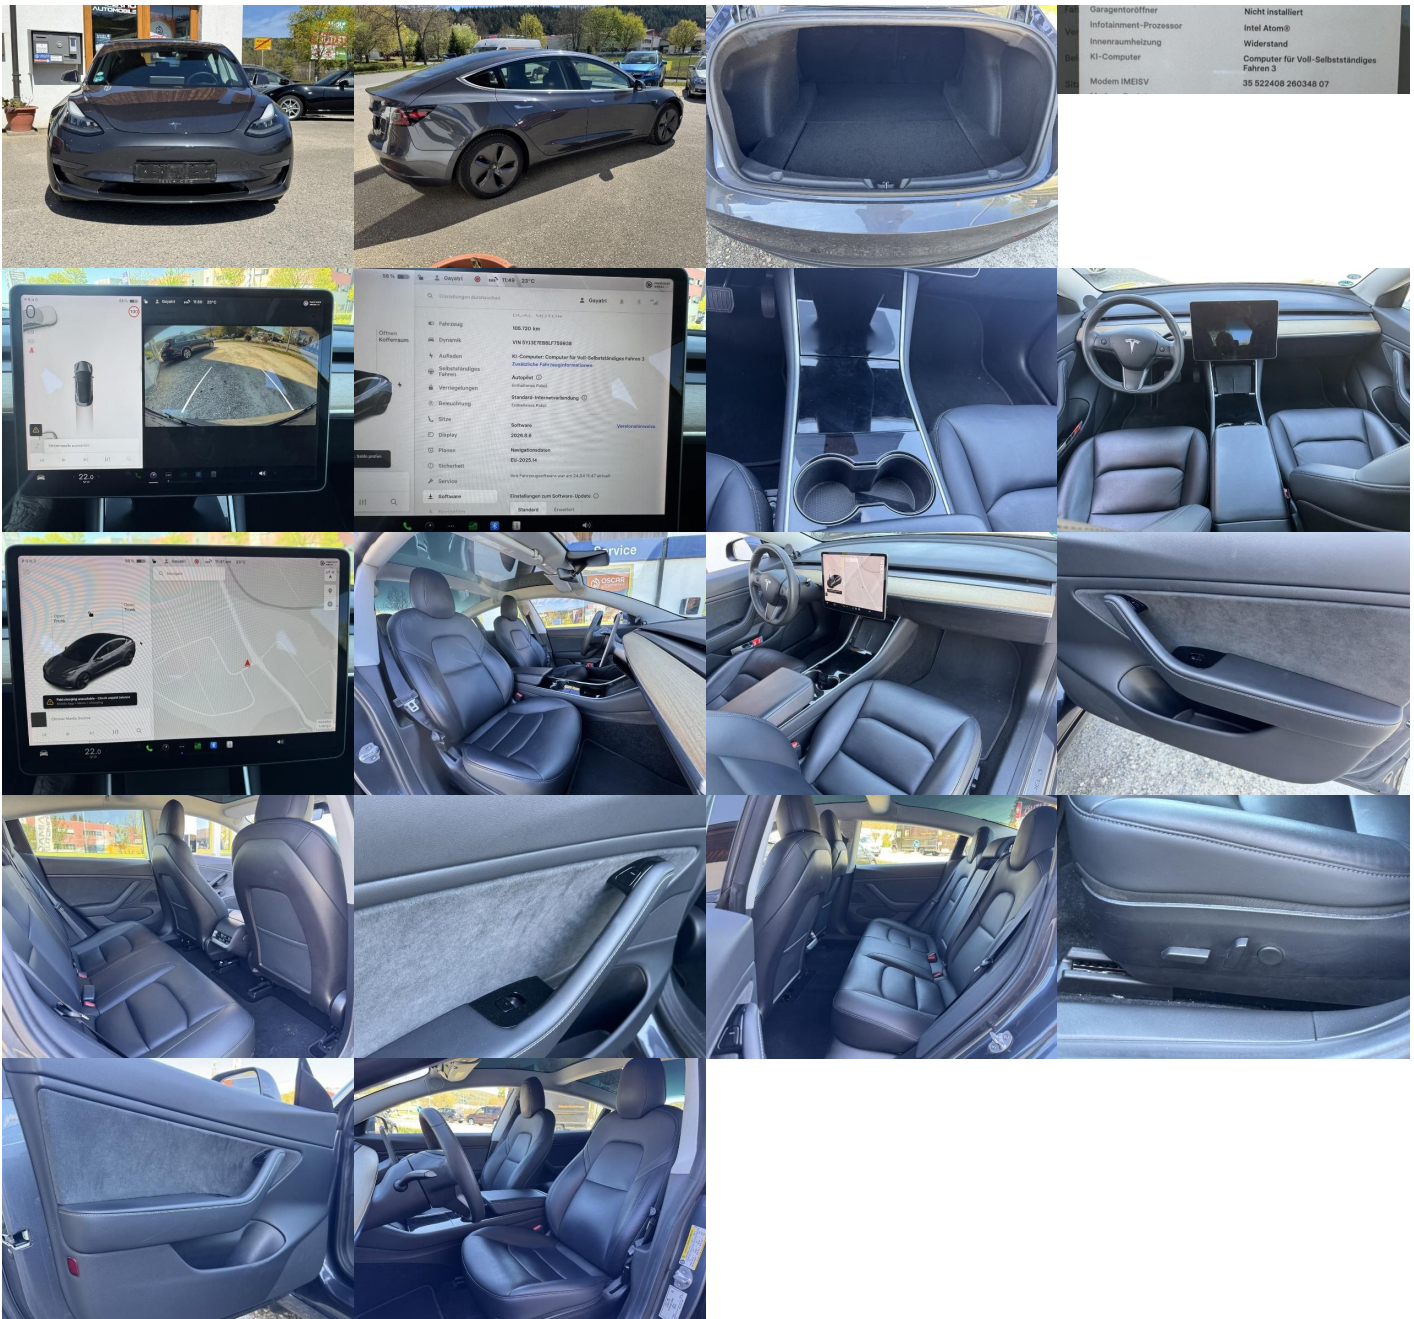

Garagentoröffner	Nicht installiert
Infotainment-Prozessor	Intel Atom®
Innenraumheizung	Widerstand
KI-Computer	Computer für Voll-Selbständiges Fahren 3
Modem (IMEISV)	35 522408 280348 07

AUTO ZDROJ s.r.o.
Nademlejská 600/1
198 00 Praha 9

IČO: 107 54 423
DIČ: CZ10754423

E-mail

info.autozdroj@gmail.com

Infolinka

+420 737 028 441
+421 940 99 77 00

OTVÁRACIE HODINY

Pondelok - piatok
9:00 - 18:00