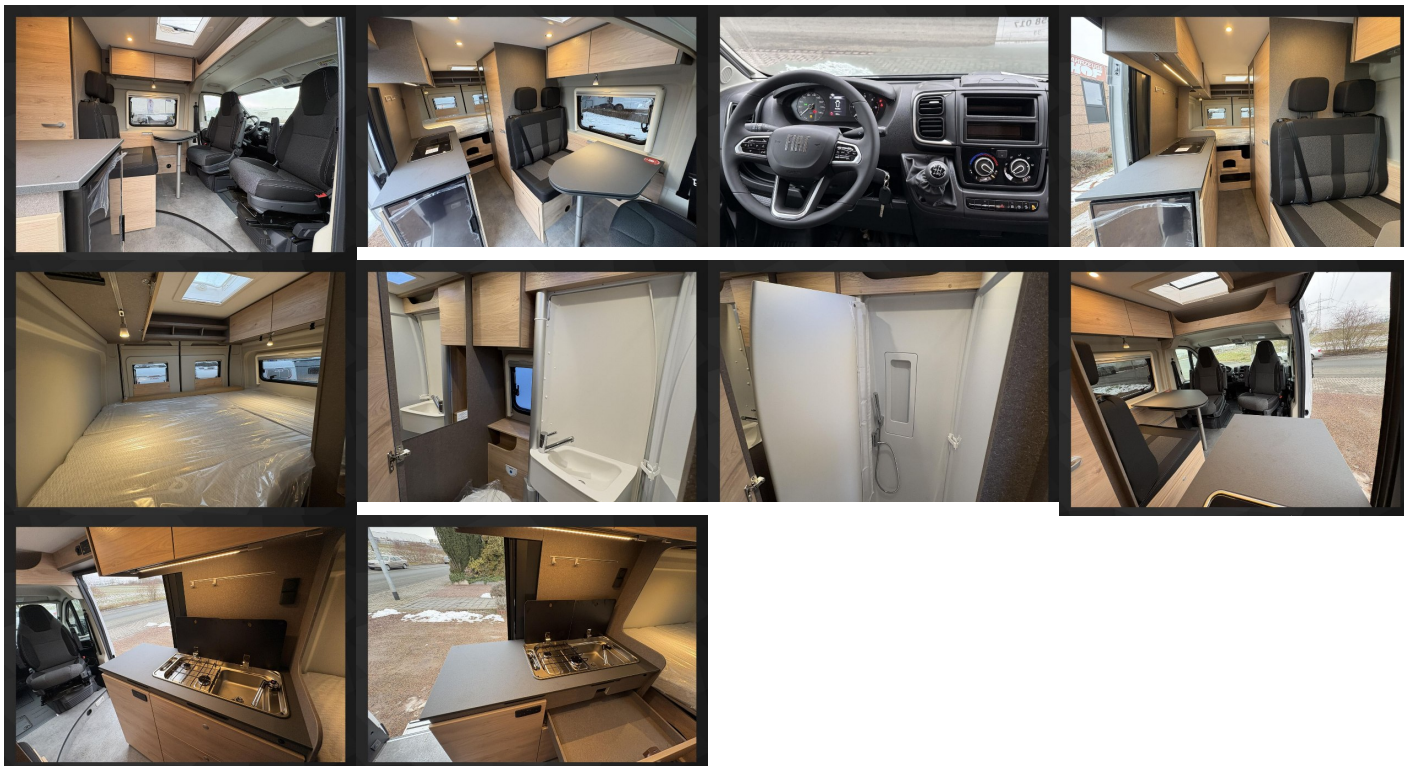

AUTO ZDROJ s.r.o.
Nademlejská 600/1
198 00 Praha 9

IČO: 107 54 423
DIČ: CZ10754423

E-mail

info.autozdroj@gmail.com

Infolinka

+420 737 028 441
+421 940 99 77 00

OTVÁRACIE HODINY

Pondelok - piatok
9:00 - 18:00