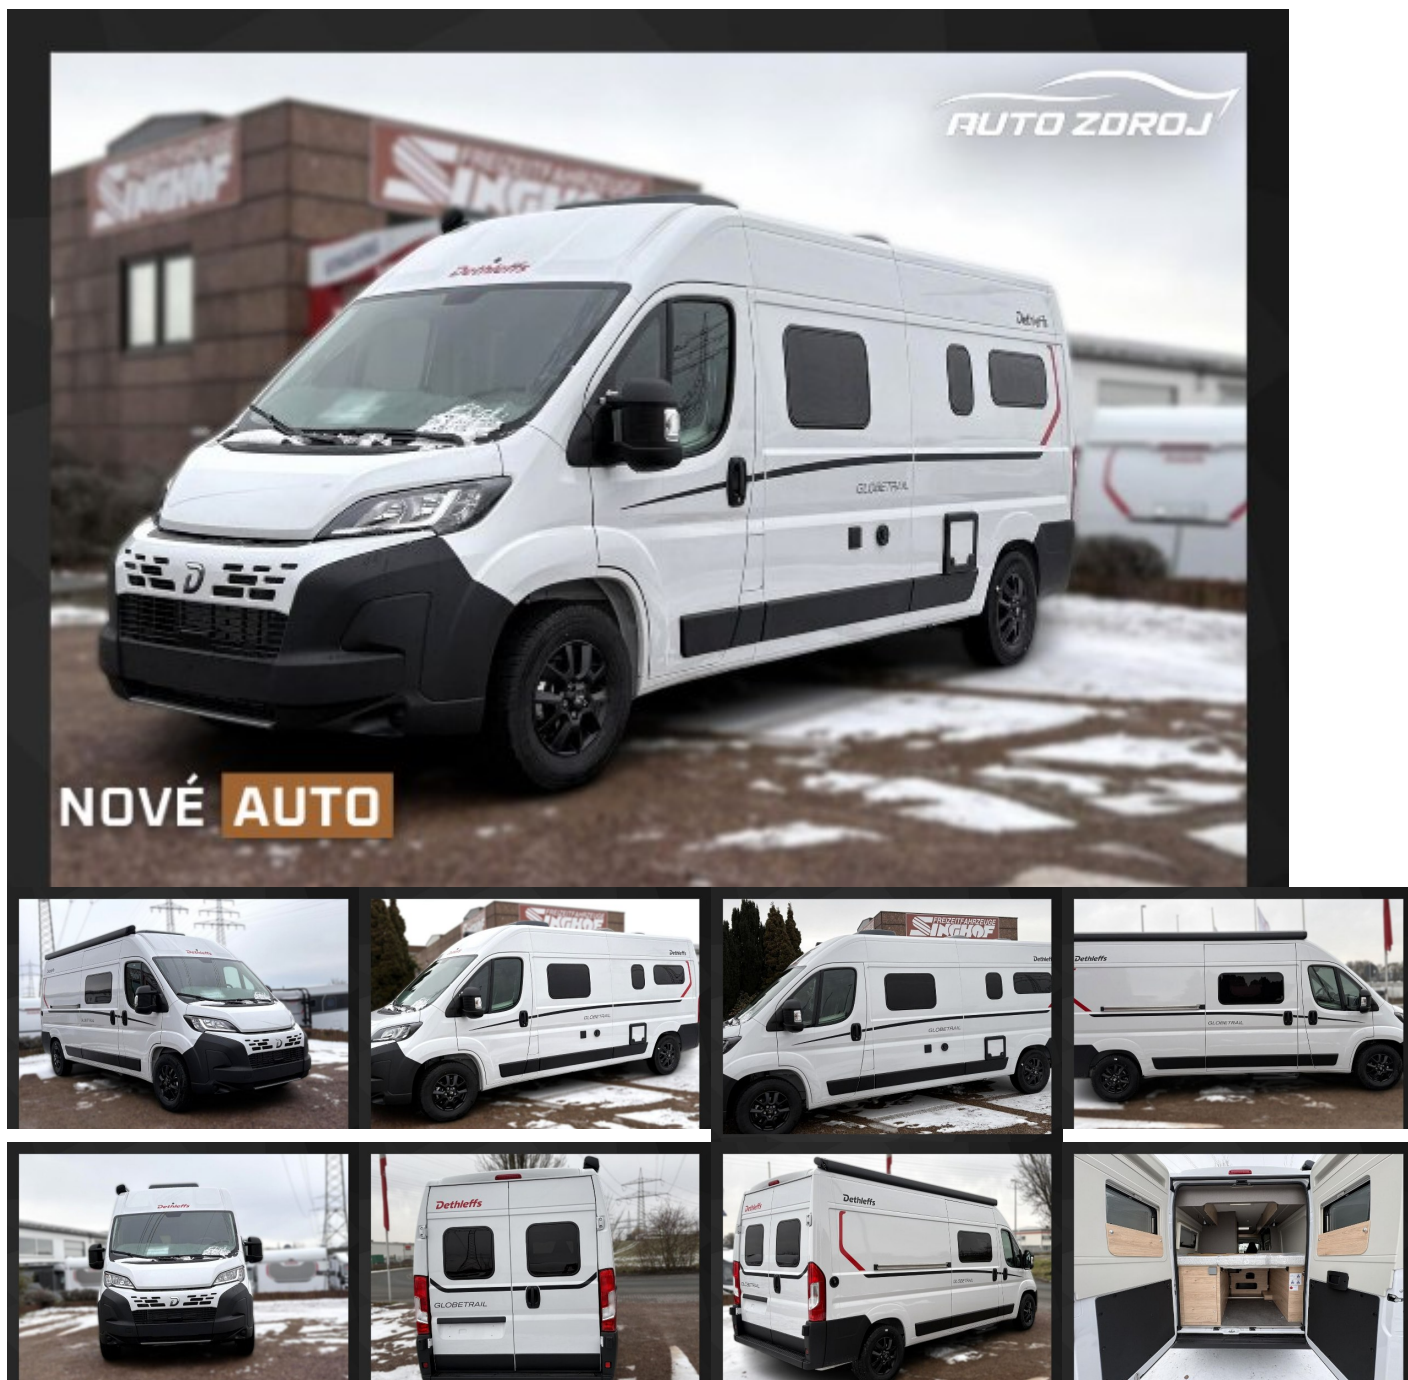

Doplňujúce informácie

Na dovoz z DE, Možný odpočet DPH, Kontrola originality, Možný leasing, Vozidlo je v záruke, Nové vozidlo

Iné

USB, Markíza, WC, Kuchyňa, Solárny systém, Midi-Heki