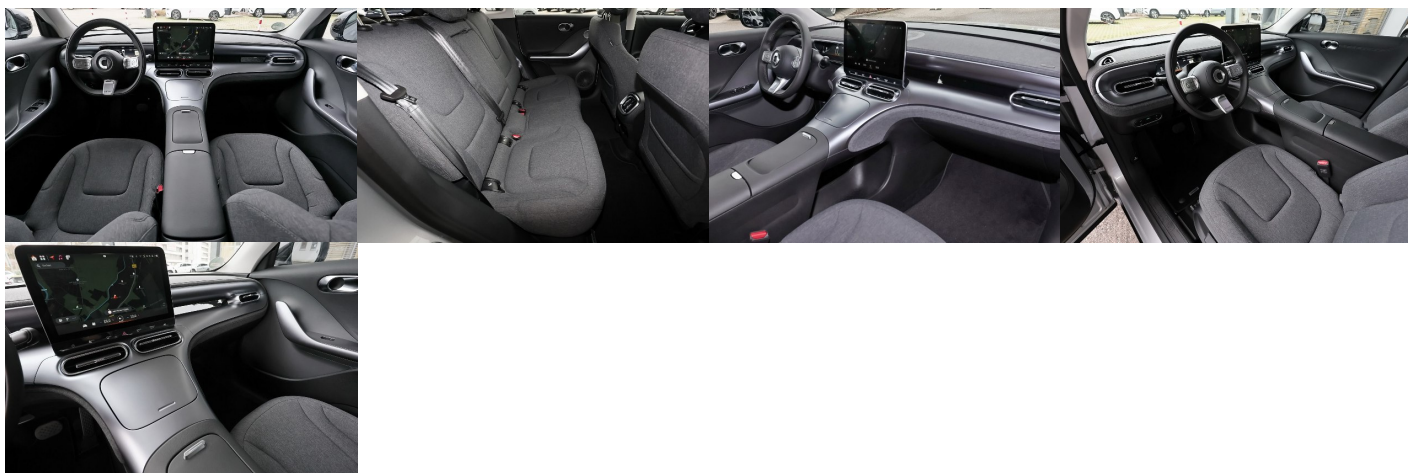

AUTO ZDROJ s.r.o.
Nademlejská 600/1
198 00 Praha 9

IČO: 107 54 423
DIČ: CZ10754423

E-mail

info.autozdroj@gmail.com

Infolinka

+420 737 028 441
+421 940 99 77 00

OTVÁRACIE HODINY

Pondelok - piatok
9:00 - 18:00