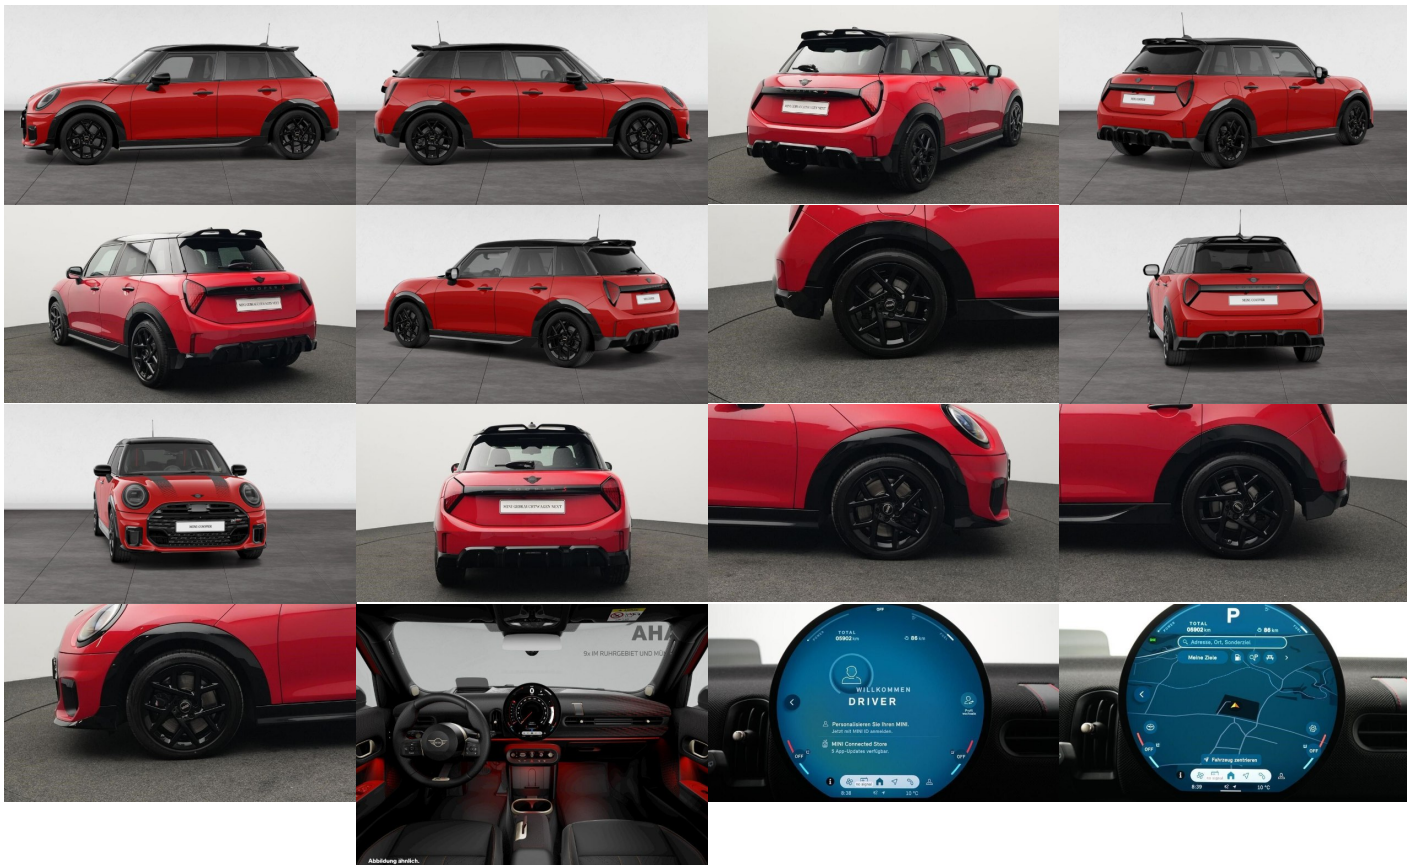

AUTO ZDROJ s.r.o.
Nademlejská 600/1
198 00 Praha 9

IČO: 107 54 423
DIČ: CZ10754423

E-mail

info.autozdroj@gmail.com

Infolinka

+420 737 028 441
+421 940 99 77 00

OTVÁRACIE HODINY

Pondelok - piatok
9:00 - 18:00