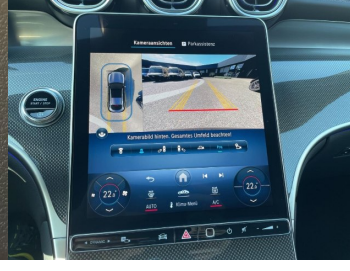

## **Iné**

Filter pevných častíc, Nefajčiarske vozidlo, USB, Mild-Hybrid

AUTO ZDROJ

www.wackenhut.de

www.wackenhut.de

www.wackenhut.de

www.wackenhut.de

AUTO ZDROJ s.r.o.  
Nademlejská 600/1  
198 00 Praha 9