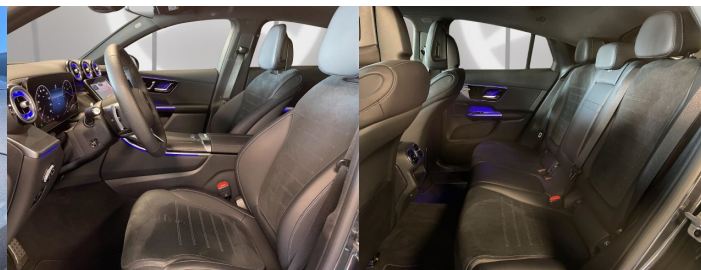

www.wackenhut.de