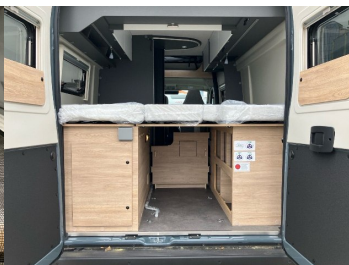

Svetlomety do hmly, Navigačný systém, Parkovací senzor zadný, Parkovacia kamera, Adaptívny tempomat

Doplňujúce informácie

Na dovoz z DE, Možný odpočet DPH, Kontrola originality, Možný leasing, Vozidlo je v záruke, Nové vozidlo

Iné

Filter pevných častíc, USB, Markíza, WC, Kuchyňa, Markíza svetlo, Bočné sedenie