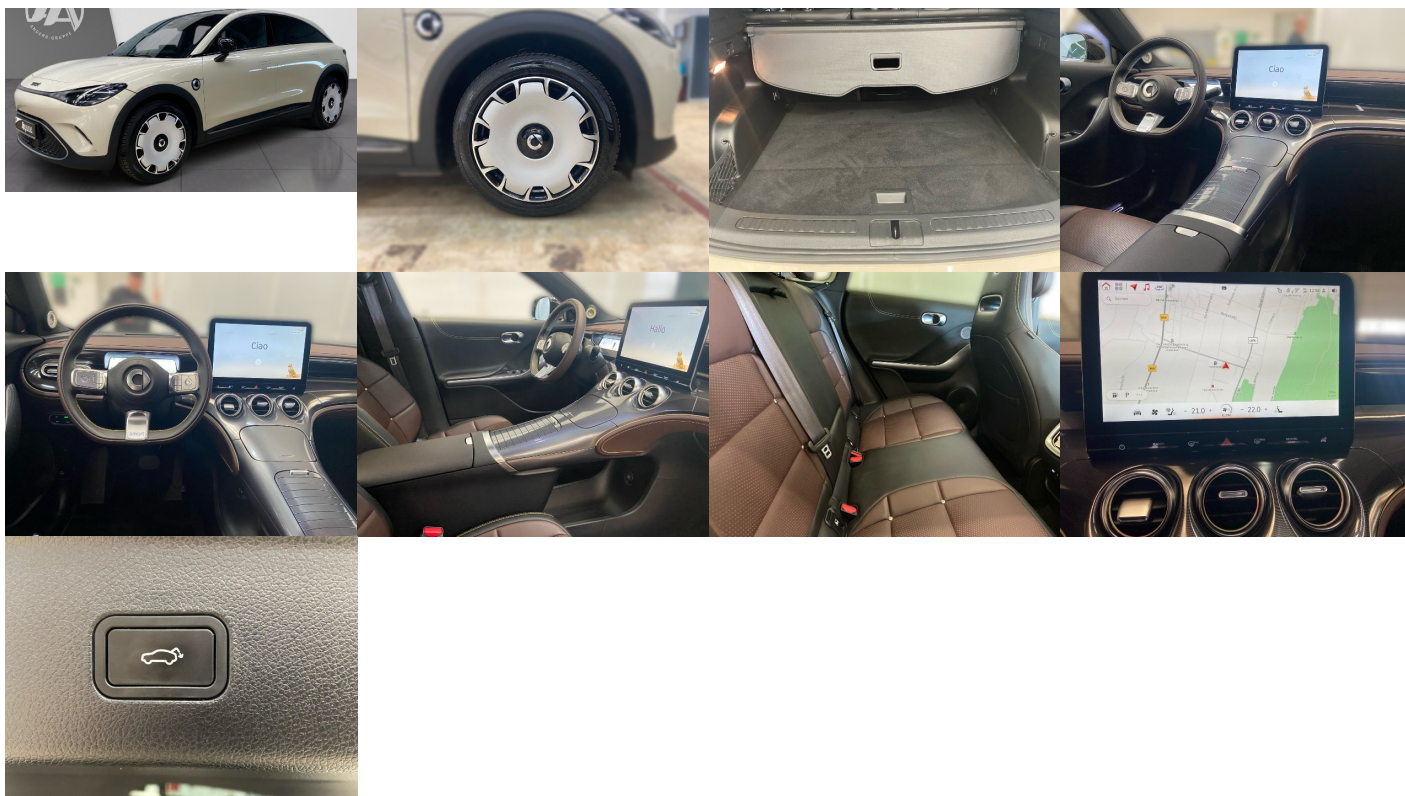

AUTO ZDROJ s.r.o.
Nademlejská 600/1
198 00 Praha 9

IČO: 107 54 423
DIČ: CZ10754423

E-mail

info.autozdroj@gmail.com

Infolinka

+420 737 028 441
+421 940 99 77 00

OTVÁRACIE HODINY

Pondelok - piatok
9:00 - 18:00