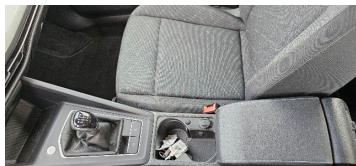

AUTO ZDROJ s.r.o.
Nademlejská 600/1
198 00 Praha 9

IČO: 107 54 423
DIČ: CZ10754423

E-mail

info.autozdroj@gmail.com

Infolinka

+420 737 028 441

+421 940 99 77 00

OTVÁRACIE HODINY

Pondelok - piatok

9:00 - 18:00