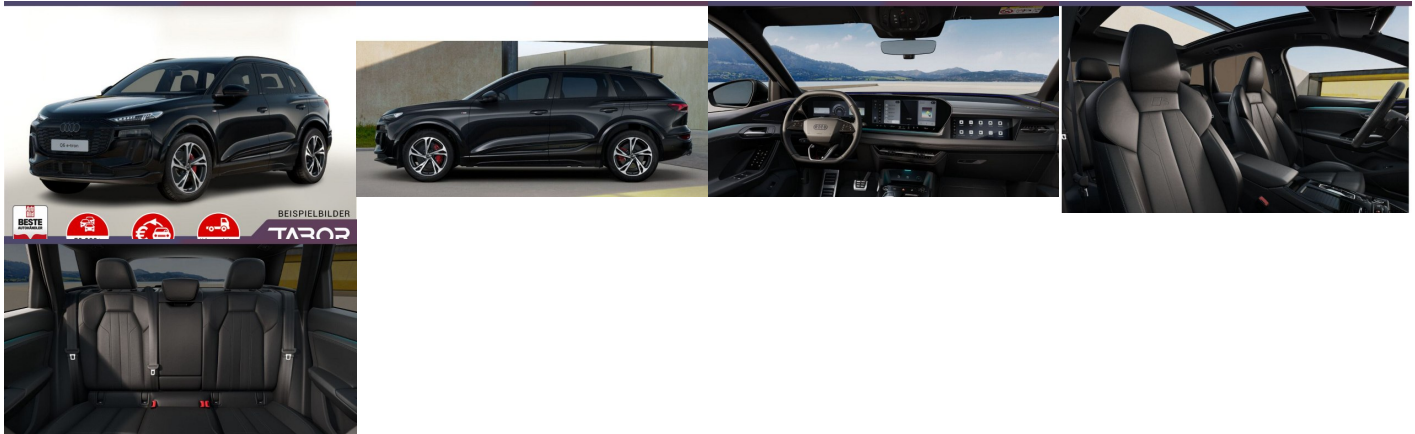

AUTO ZDROJ s.r.o.
Nademlejská 600/1
198 00 Praha 9

IČO: 107 54 423
DIČ: CZ10754423

E-mail

info.autozdroj@gmail.com

Infolinka

+420 737 028 441
+421 940 99 77 00

OTVÁRACIE HODINY

Pondelok - piatok
9:00 - 18:00