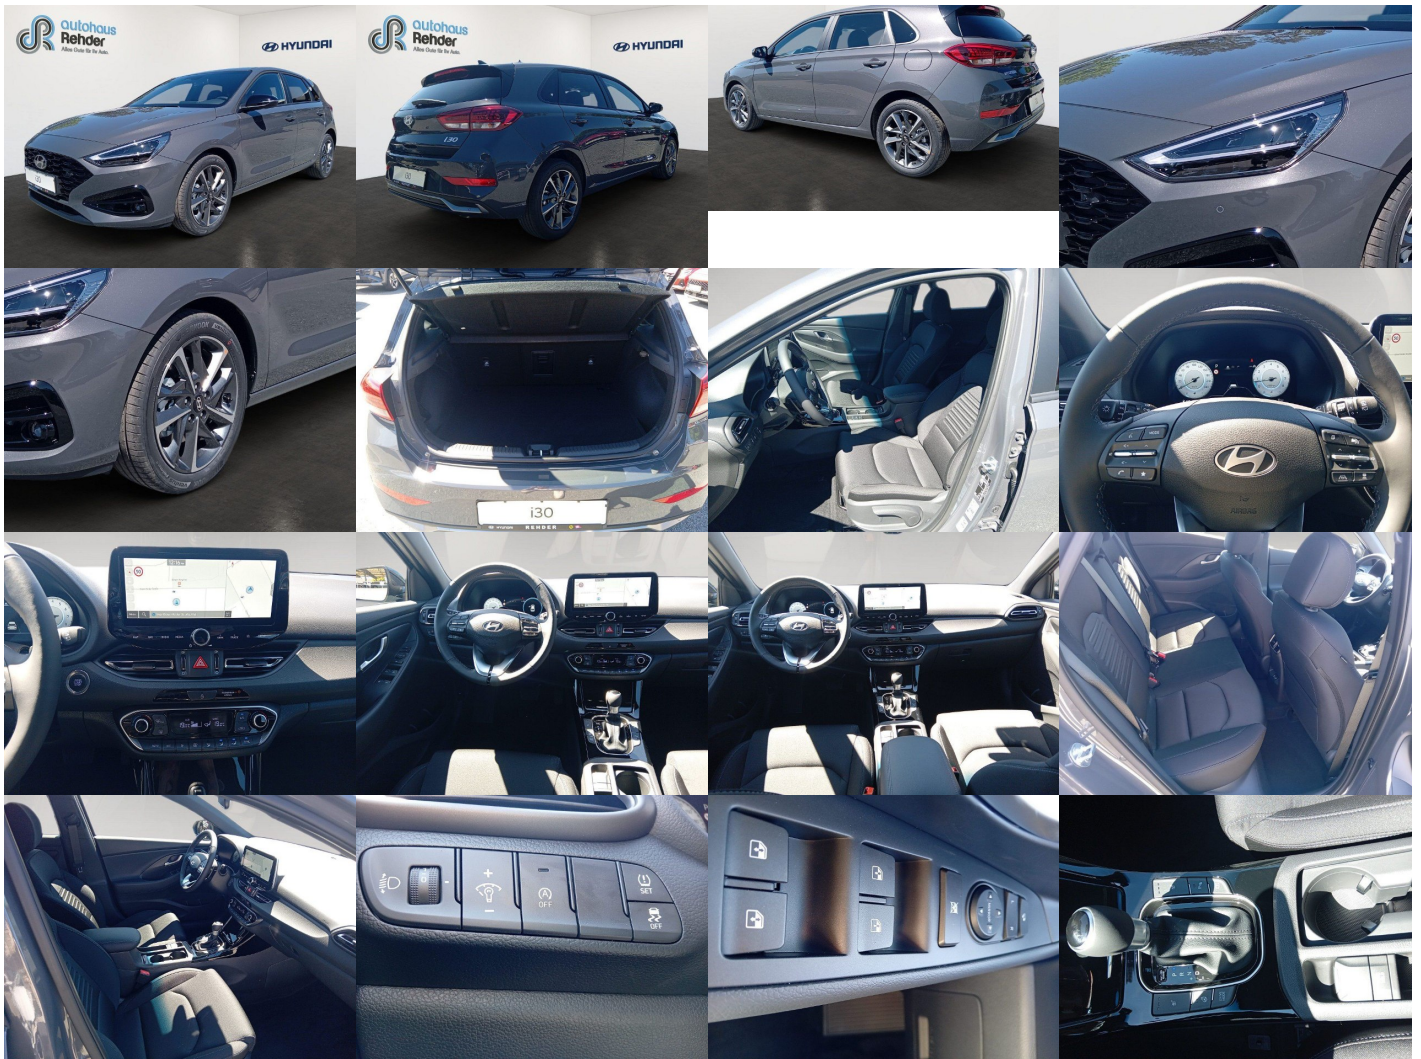

AUTO ZDROJ s.r.o.
Nademlejská 600/1
198 00 Praha 9

IČO: 107 54 423
DIČ: CZ10754423

E-mail

info.autozdroj@gmail.com

Infolinka

+420 737 028 441
+421 940 99 77 00

OTVÁRACIE HODINY

Pondelok - piatok
9:00 - 18:00