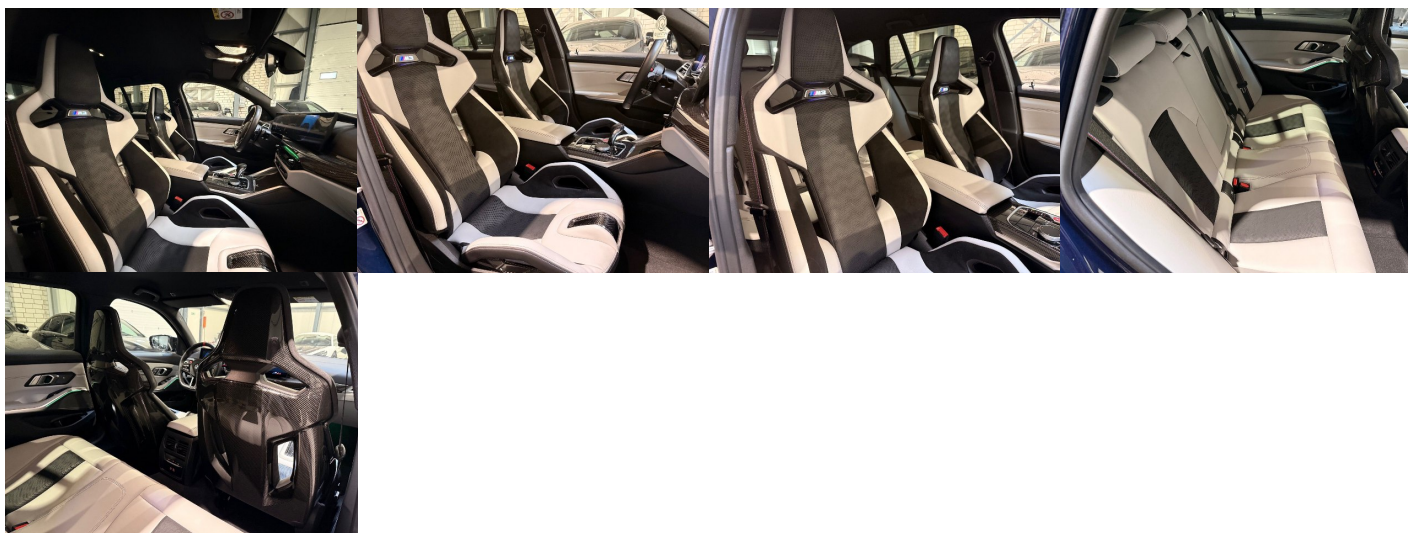

AUTO ZDROJ s.r.o.
Nademlejská 600/1
198 00 Praha 9

IČO: 107 54 423
DIČ: CZ10754423

E-mail

info.autozdroj@gmail.com

Infolinka

+420 737 028 441
+421 940 99 77 00

OTVÁRACIE HODINY

Pondelok - piatok
9:00 - 18:00