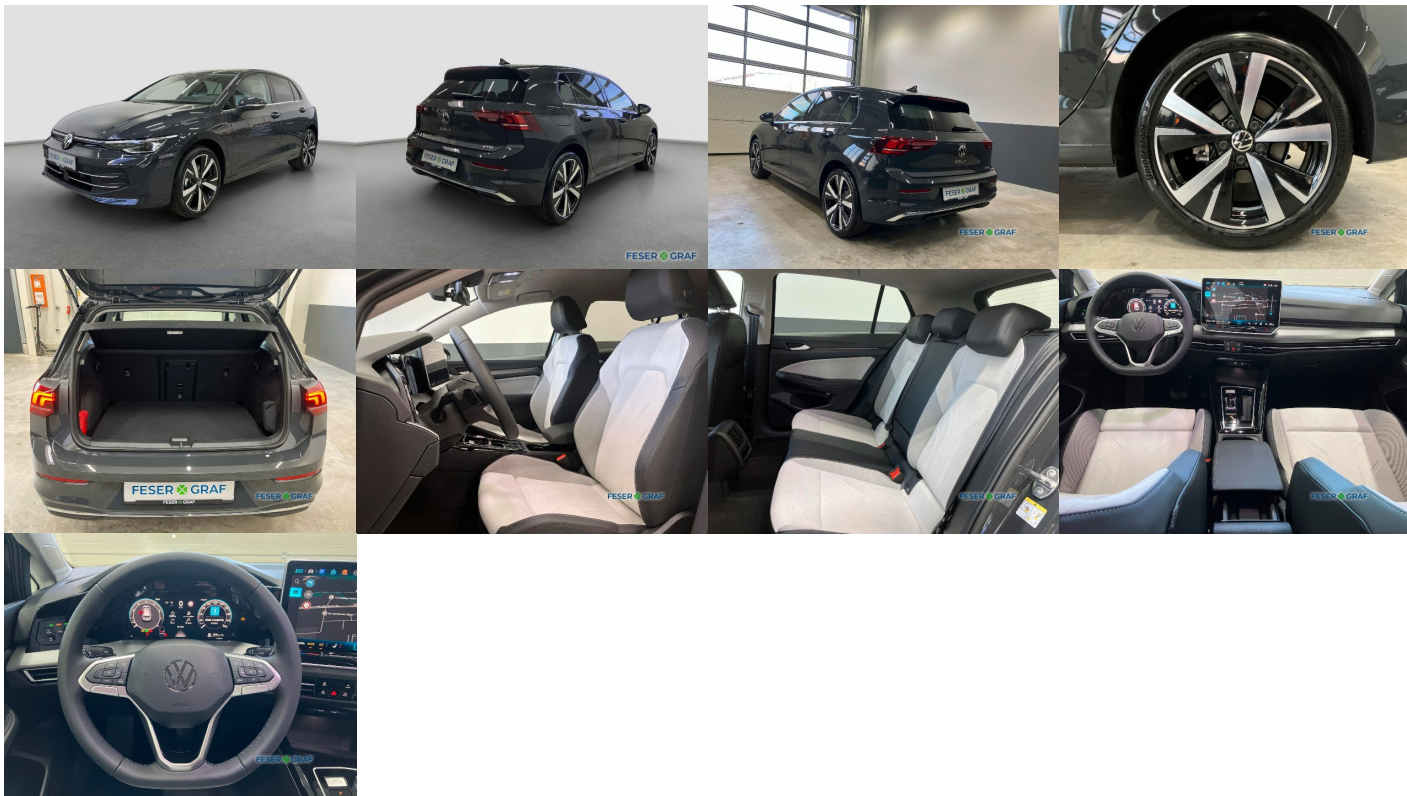

AUTO ZDROJ s.r.o.
Nademlejská 600/1
198 00 Praha 9

IČO: 107 54 423
DIČ: CZ10754423

E-mail

info.autozdroj@gmail.com

Infolinka

+420 737 028 441
+421 940 99 77 00

OTVÁRACIE HODINY

Pondelok - piatok
9:00 - 18:00