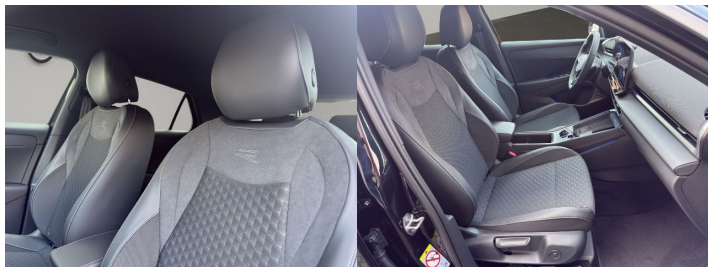

AUTO ZDROJ s.r.o.
Nademlejská 600/1
198 00 Praha 9

IČO: 107 54 423
DIČ: CZ10754423

E-mail

info.autozdroj@gmail.com

Infolinka

+420 737 028 441
+421 940 99 77 00

OTVÁRACIE HODINY

Pondelok - piatok
9:00 - 18:00