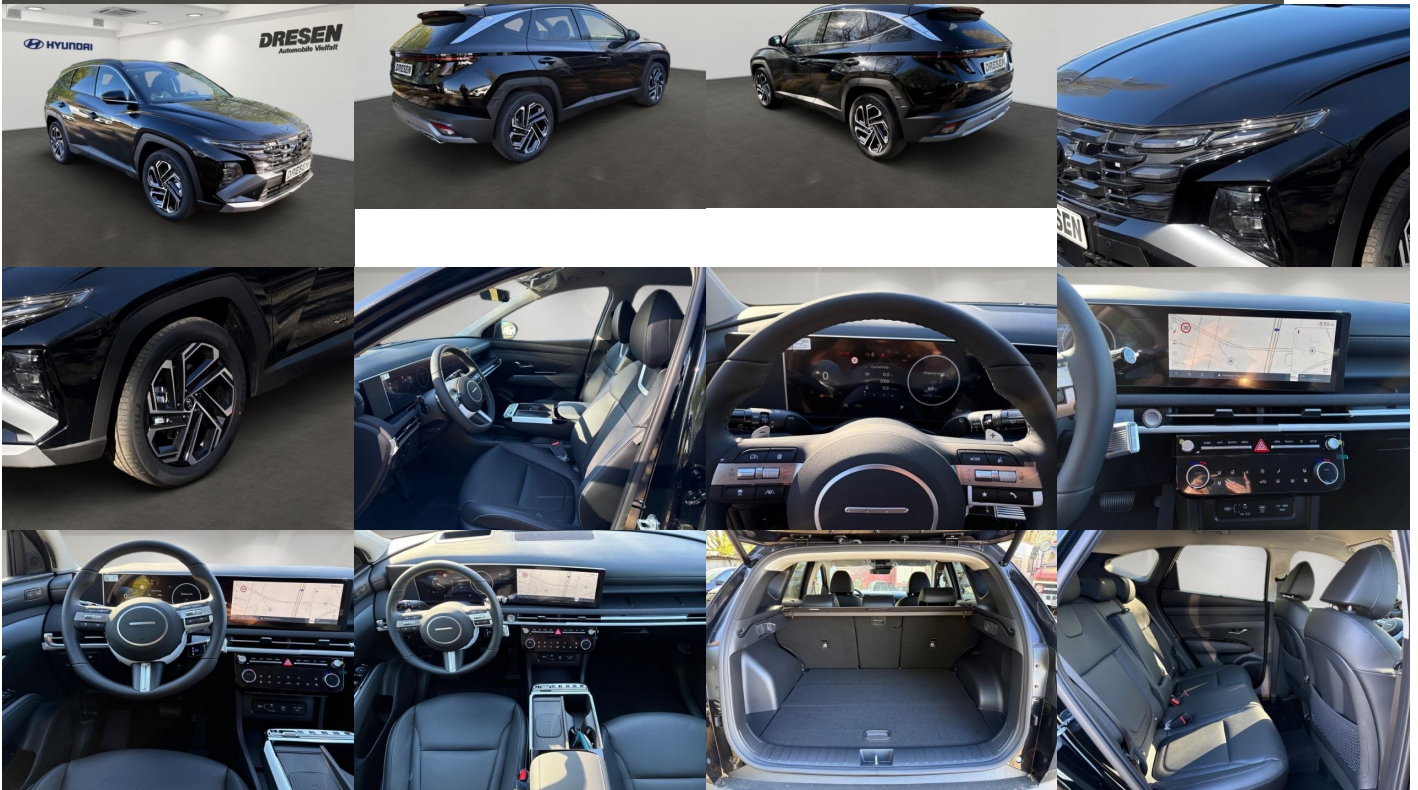

DRESEN
Automobile Vielfalt

Finanzierung
AUTO ab 0,99%
effektiver
Jahreszins

NOVÉ AUTO