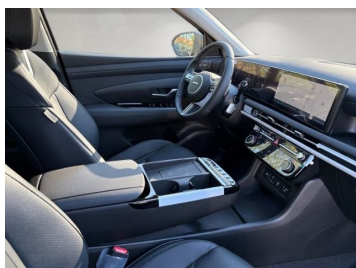

AUTO ZDROJ s.r.o.
Nademlejská 600/1
198 00 Praha 9

IČO: 107 54 423
DIČ: CZ10754423

E-mail

info.autozdroj@gmail.com

Infolinka

+420 737 028 441

+421 940 99 77 00

OTVÁRACIE HODINY

Pondelok - piatok

9:00 - 18:00