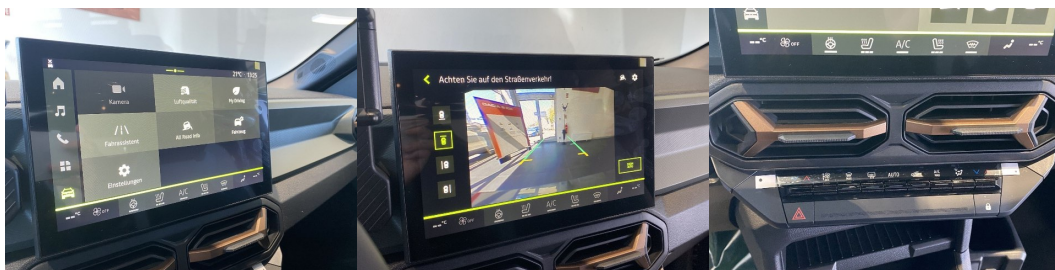

AUTO ZDROJ s.r.o.
Nademlejská 600/1
198 00 Praha 9

IČO: 107 54 423
DIČ: CZ10754423

E-mail

info.autozdroj@gmail.com

Infolinka

+420 737 028 441
+421 940 99 77 00

OTVÁRACIE HODINY

Pondelok - piatok
9:00 - 18:00