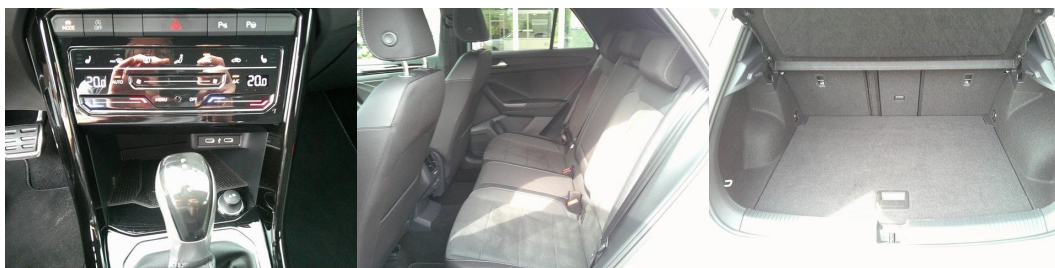

AUTO ZDROJ s.r.o.
Nademlejská 600/1
198 00 Praha 9

IČO: 107 54 423
DIČ: CZ10754423

E-mail

info.autozdroj@gmail.com

Infolinka

+420 737 028 441
+421 940 99 77 00

OTVÁRACIE HODINY

Pondelok - piatok
9:00 - 18:00