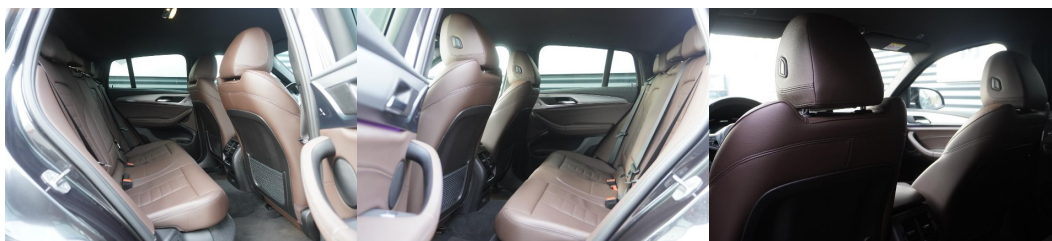

AUTO ZDROJ s.r.o.
Nademlejská 600/1
198 00 Praha 9

IČO: 107 54 423
DIČ: CZ10754423

E-mail

info.autozdroj@gmail.com

Infolinka

+420 737 028 441
+421 940 99 77 00

OTVÁRACIE HODINY

Pondelok - piatok
9:00 - 18:00