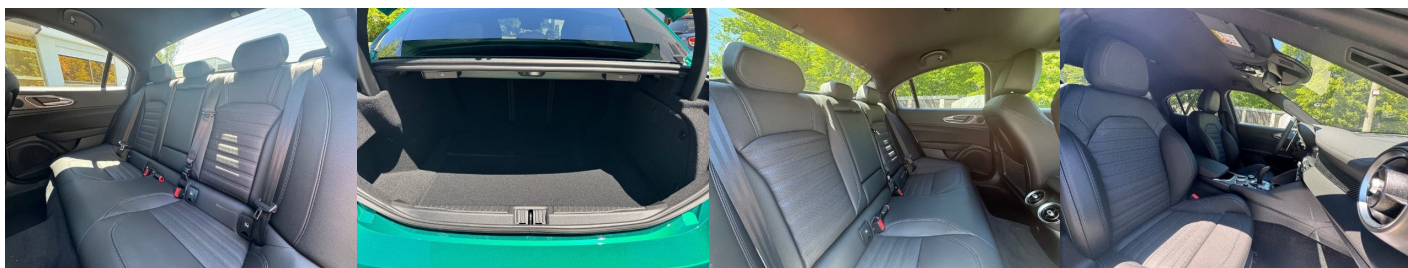

AUTO ZDROJ s.r.o.
Nademlejská 600/1
198 00 Praha 9

IČO: 107 54 423
DIČ: CZ10754423

E-mail

info.autozdroj@gmail.com

Infolinka

+420 737 028 441
+421 940 99 77 00

OTVÁRACIE HODINY

Pondelok - piatok
9:00 - 18:00