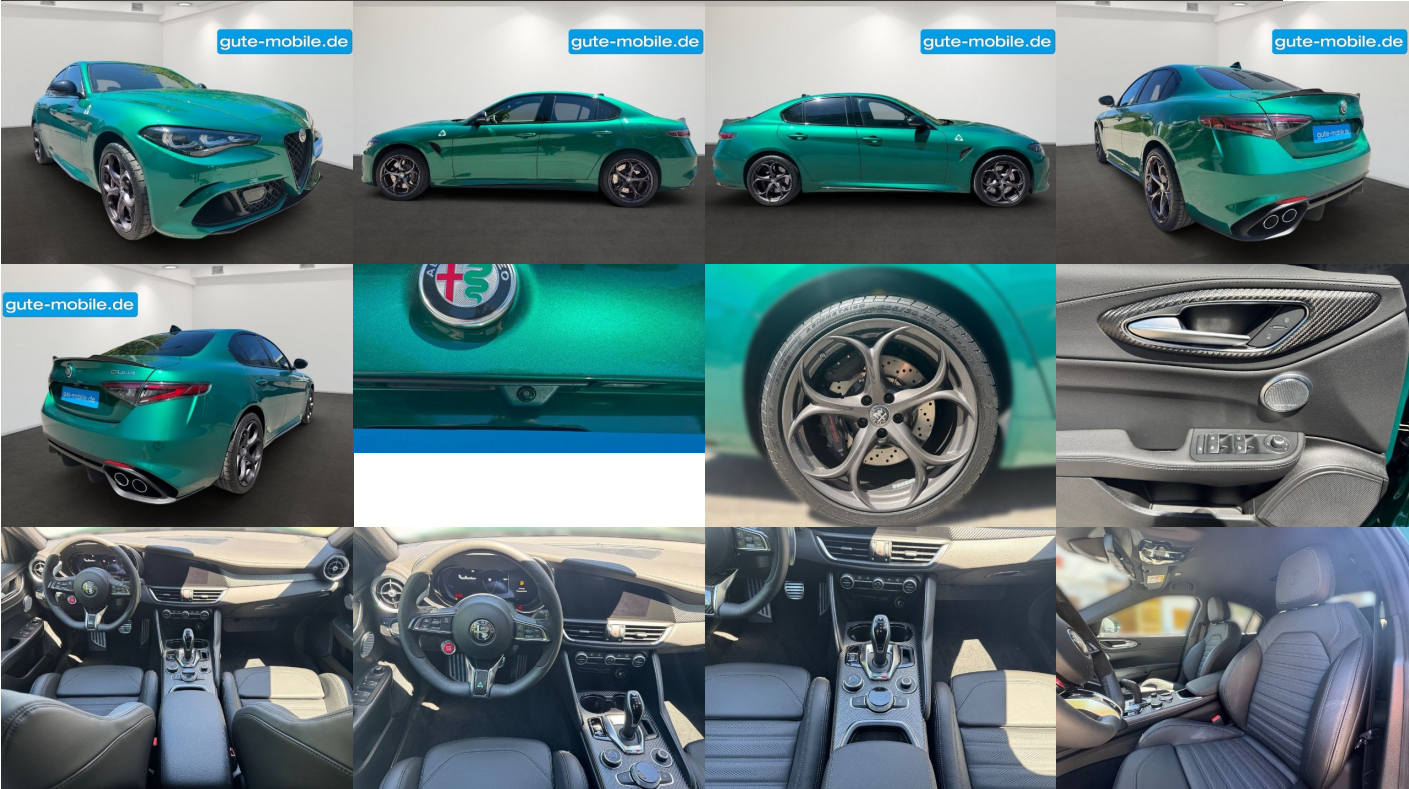

gute-mobile.de

AUTO ZDROJ

NOVÉ **AUTO**