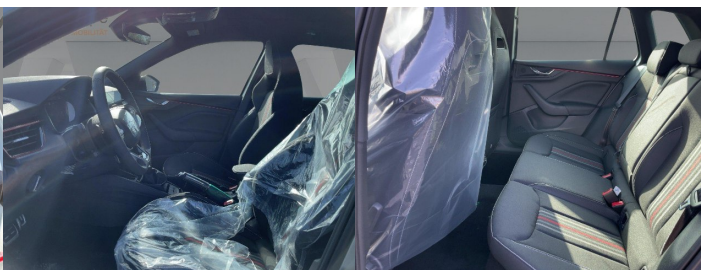

SteinGruppe
IHR PARTNER FÜR MOBILITÄT