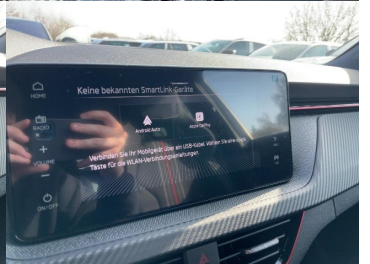

SteinGruppe
IHR PARTNER FÜR MOBILITÄT