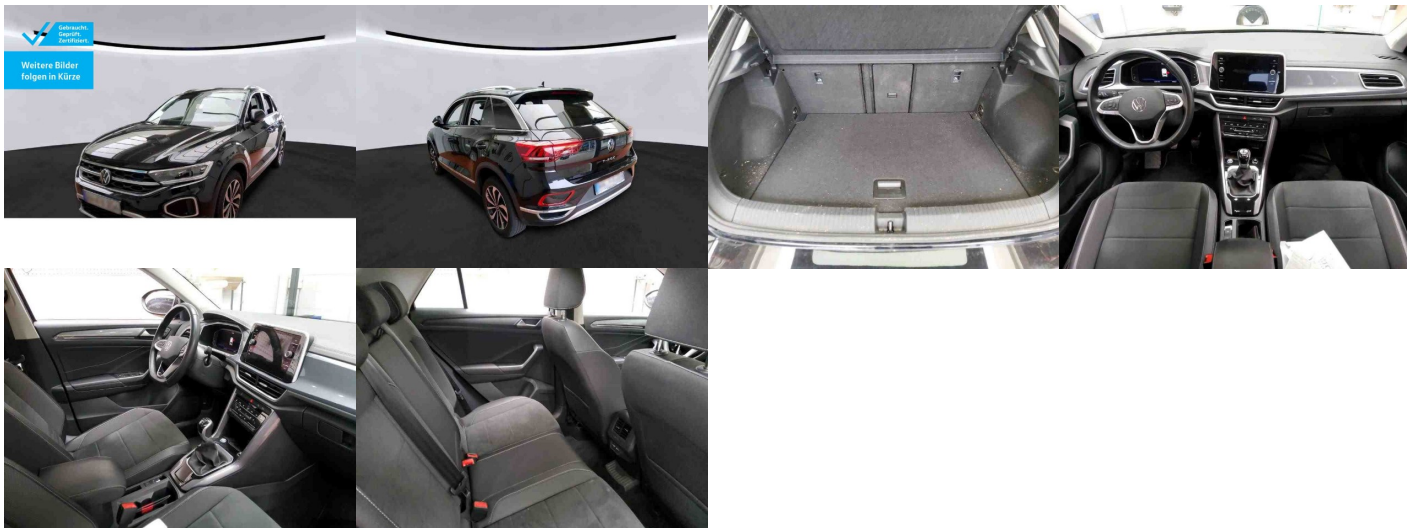

AUTO ZDROJ s.r.o.
Nademlejská 600/1
198 00 Praha 9

IČO: 107 54 423
DIČ: CZ10754423

E-mail

info.autozdroj@gmail.com

Infolinka

+420 737 028 441
+421 940 99 77 00

OTVÁRACIE HODINY

Pondelok - piatok
9:00 - 18:00