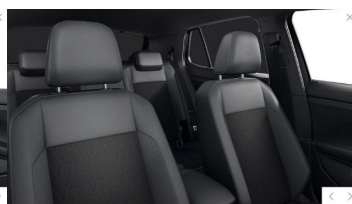

AUTO ZDROJ s.r.o.
Nademlejská 600/1
198 00 Praha 9

IČO: 107 54 423