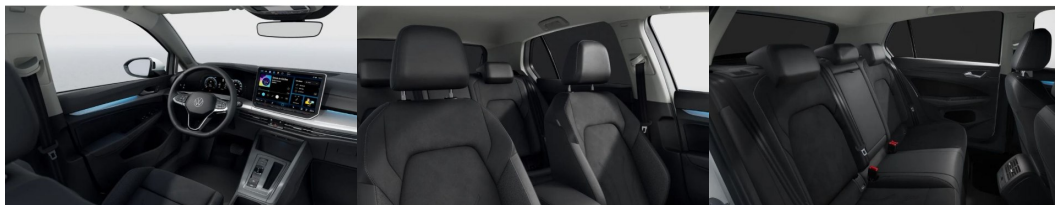

AUTO ZDROJ s.r.o.
Nademlejská 600/1
198 00 Praha 9

IČO: 107 54 423
DIČ: CZ10754423

E-mail

info.autozdroj@gmail.com

Infolinka

+420 737 028 441
+421 940 99 77 00

OTVÁRACIE HODINY

Pondelok - piatok
9:00 - 18:00