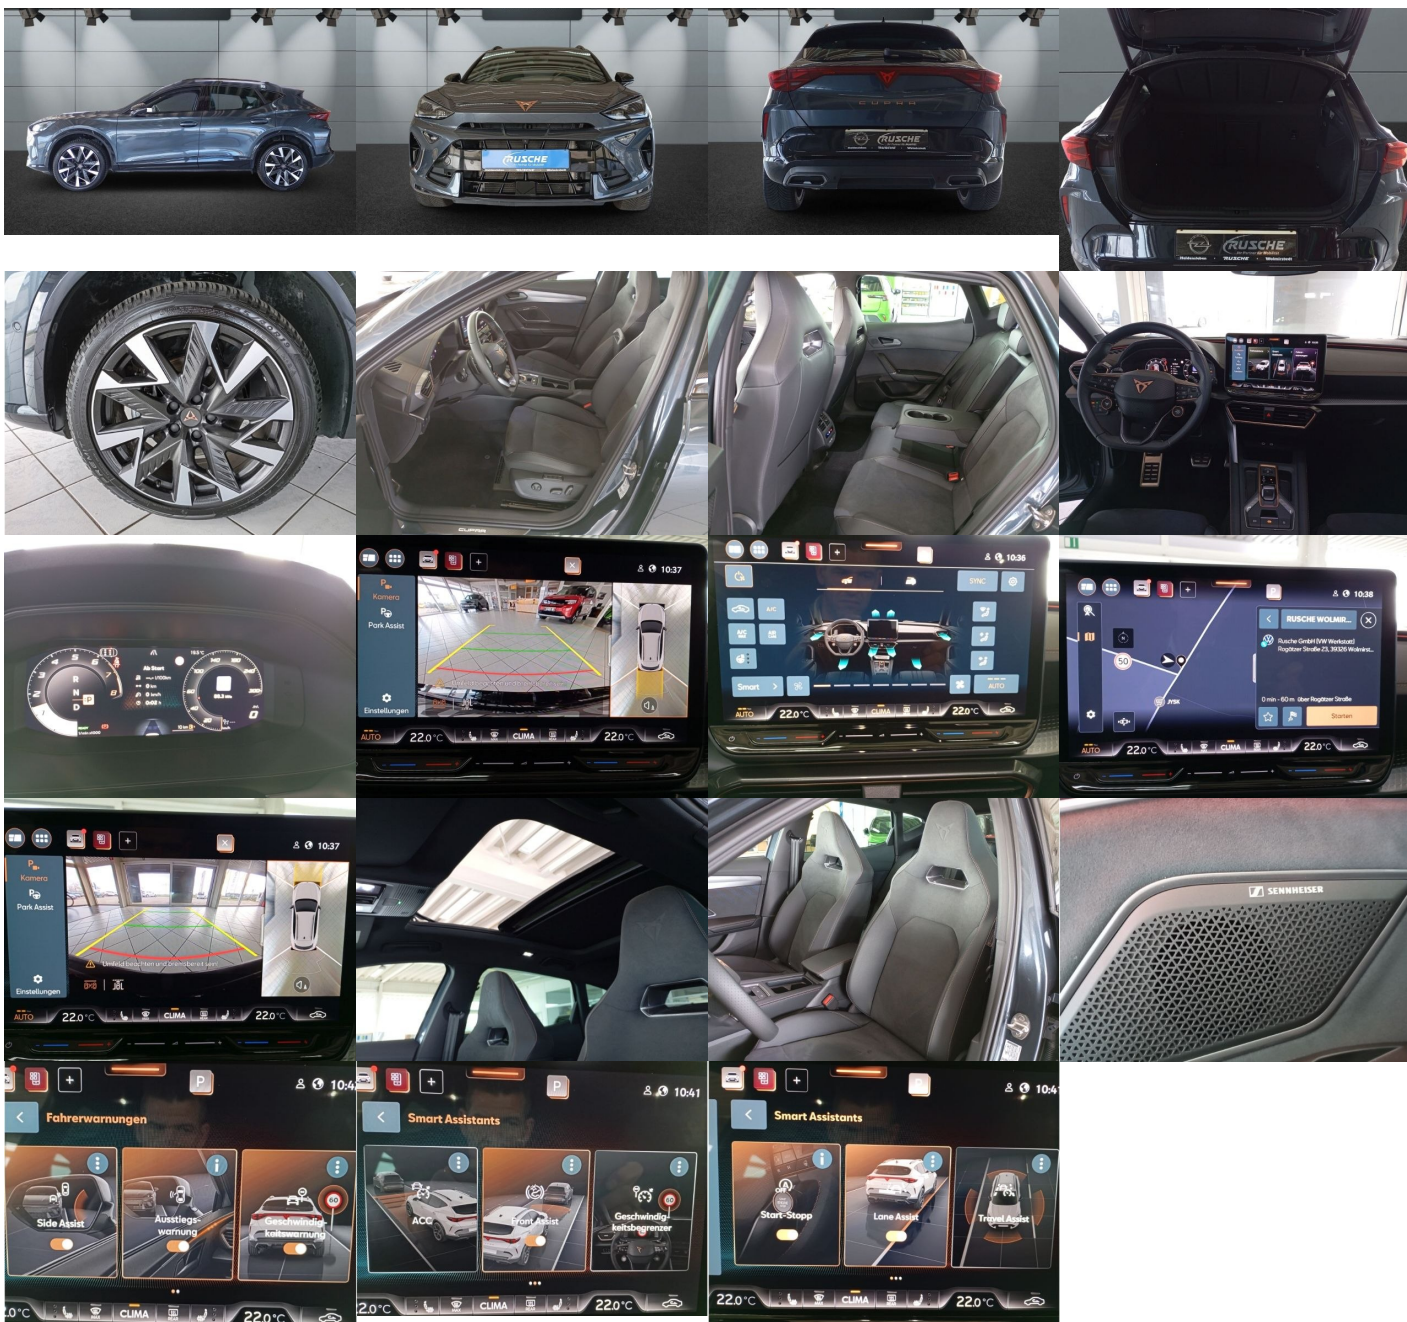

AUTO ZDROJ s.r.o.
Nademlejská 600/1
198 00 Praha 9

IČO: 107 54 423
DIČ: CZ10754423

E-mail

info.autozdroj@gmail.com

Infolinka

+420 737 028 441
+421 940 99 77 00

OTVÁRACIE HODINY

Pondelok - piatok
9:00 - 18:00