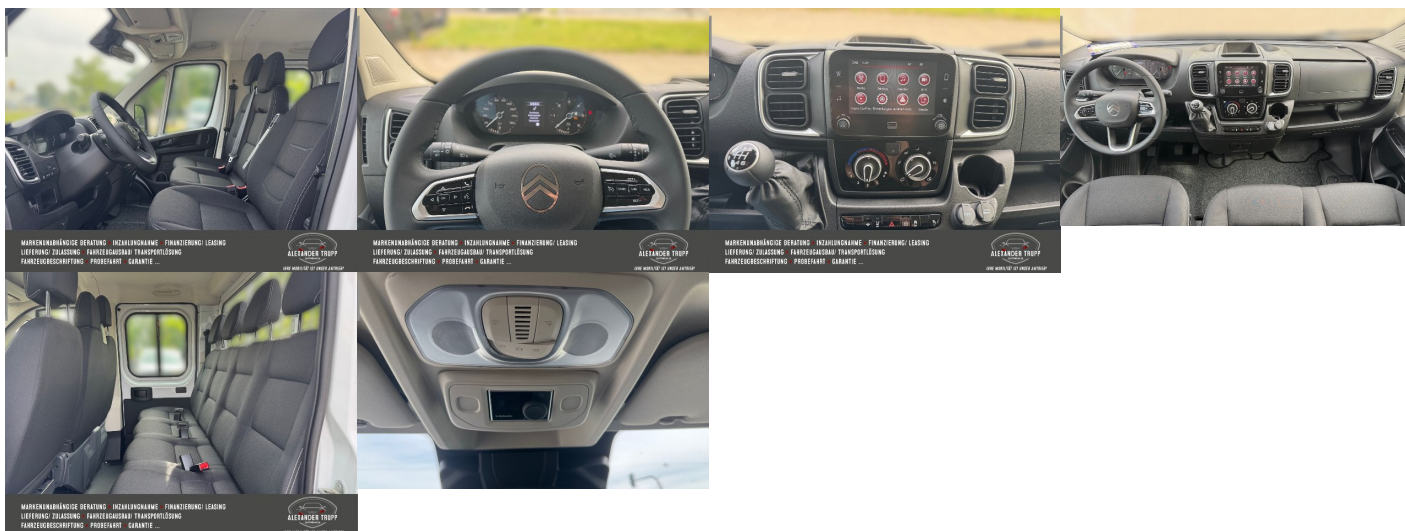

AUTO ZDROJ s.r.o.
Nademlejská 600/1
198 00 Praha 9

IČO: 107 54 423
DIČ: CZ10754423

E-mail

info.autozdroj@gmail.com

Infolinka

+420 737 028 441
+421 940 99 77 00

OTVÁRACIE HODINY

Pondelok - piatok
9:00 - 18:00