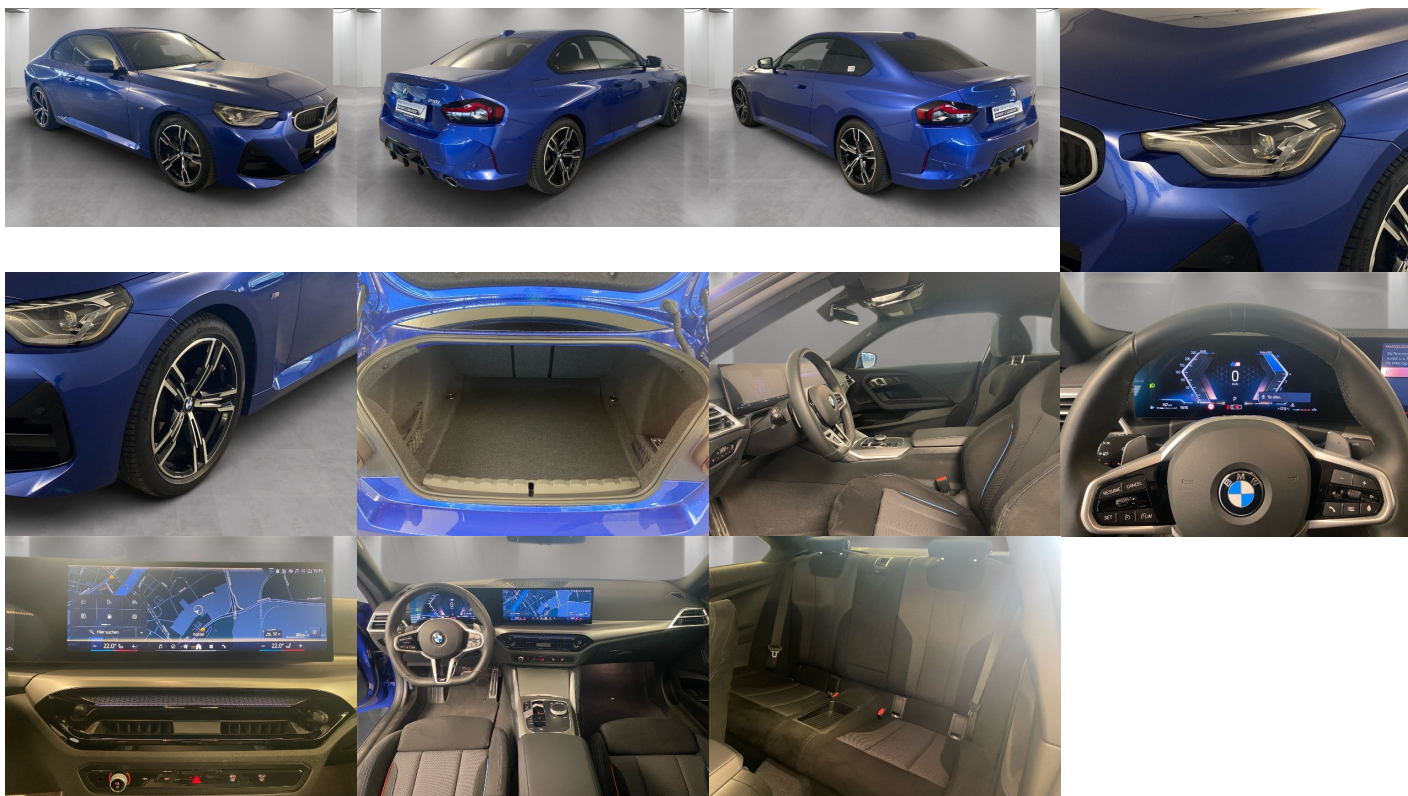

AUTO ZDROJ s.r.o.
Nademlejská 600/1
198 00 Praha 9

IČO: 107 54 423
DIČ: CZ10754423

E-mail

info.autozdroj@gmail.com

Infolinka

+420 737 028 441
+421 940 99 77 00

OTVÁRACIE HODINY

Pondelok - piatok
9:00 - 18:00