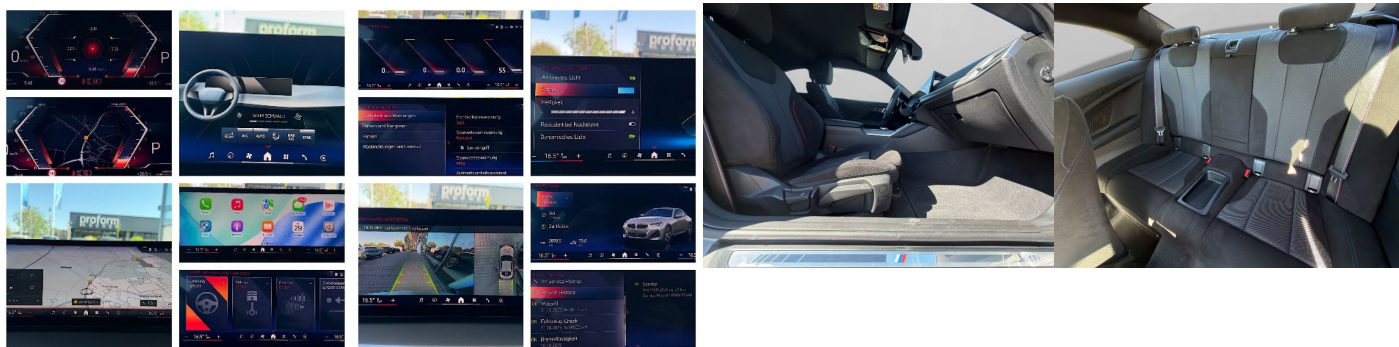

AUTO ZDROJ s.r.o.
Nademlejská 600/1
198 00 Praha 9

IČO: 107 54 423
DIČ: CZ10754423

E-mail

info.autozdroj@gmail.com

Infolinka

+420 737 028 441
+421 940 99 77 00

OTVÁRACIE HODINY

Pondelok - piatok
9:00 - 18:00