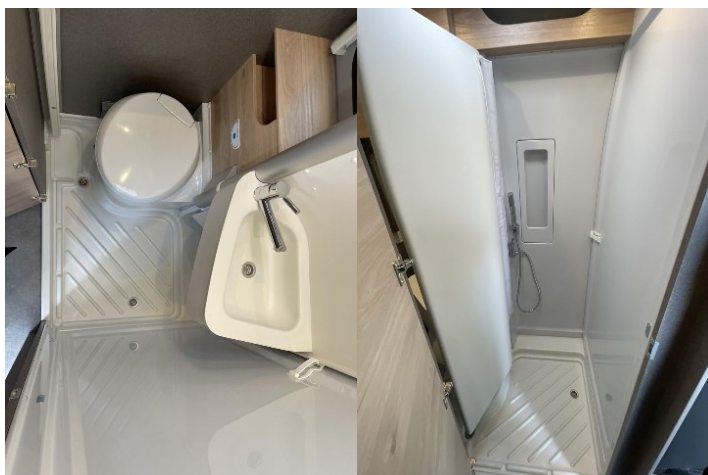

AUTO ZDROJ s.r.o.
Nademlejská 600/1
198 00 Praha 9

IČO: 107 54 423
DIČ: CZ10754423

E-mail

info.autozdroj@gmail.com

Infolinka

+420 737 028 441
+421 940 99 77 00

OTVÁRACIE HODINY

Pondelok - piatok
9:00 - 18:00